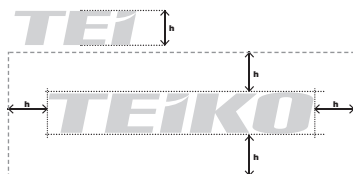

logo s 35 x 5 mm

logo bez 19,5 x 3 mm