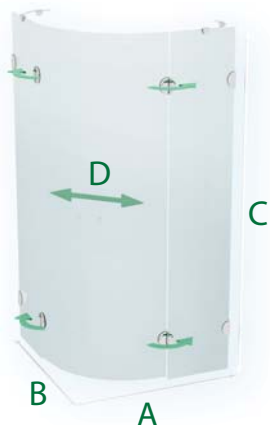

bezrámový sprchový kout

rozměr sprchového koutu : 100 x 80 x 187 cm | rozměr vaničky : 100 x 80 x 3 cm R55

Tradiční český výrobce

TEIKO®

Dáváme vodě tvar

AKČNÍ NABÍDKA

23.090 Kč
včetně DPH

sprchový kout

+

litá vanička - pravé provedení

+

sifon

výplň ČIRÉ SKLO - pravé provedení

čiré sklo

ECO SET PSKKH 2/100 - 80 L,P

23 090 Kč

A 100 cm, B 80 cm, C 187 cm, D šířka vstupu 72 cm
instalační rozměr 982-988/782-788 mm

způsob otevírání
sprchového koutu

detail těsnění a prahové lišty

detail vzpěry
(není součástí setu)

detail madla

chromované panty