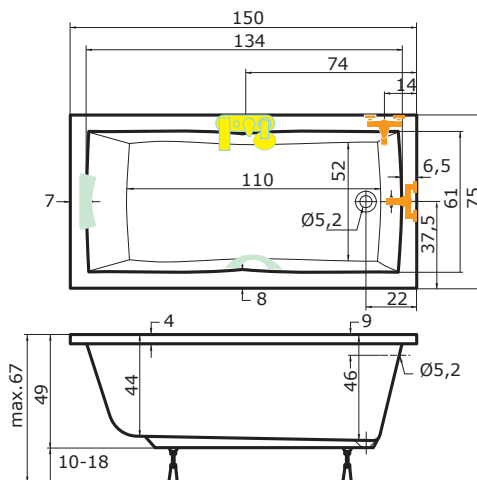

Cena masážního systému zahrnuje:
vanu, systém, předpádový komplet, samonosný rám

Ceny jsou uvedeny včetně DPH.
V ceně vany jsou nožičky.