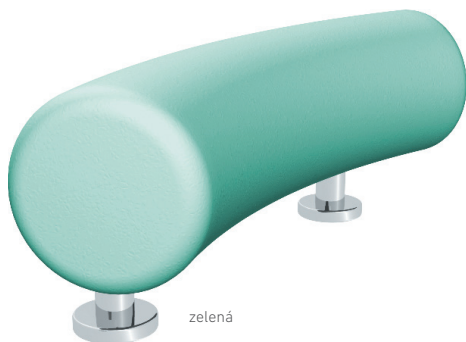

DOPLŇKY K VANÁM

PODHLAVNÍK STANDARD

barvy: zelená, stříbrná, bílá, černá | 1.940 Kč

zelená