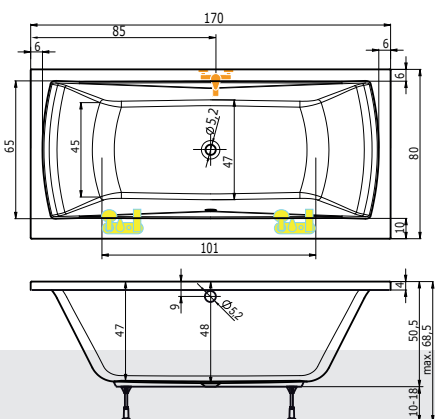

Ceny jsou uvedeny včetně DPH.
V ceně vany jsou nožičky.