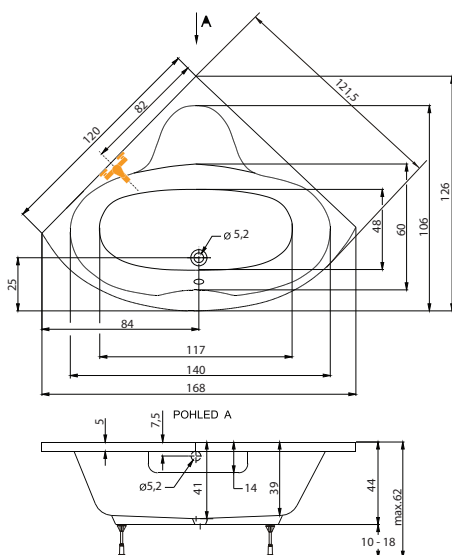

ISLAND

120 × 120 × 41 cm, 140 l
vana bílá: 12.720 Kč

doplňky	str.	cena
PODHLAVNÍK STANDARD	34	1.940 Kč
KRYCÍ PANEĽ	34	6.790 Kč
PŘEODPADOVÝ KOMPLET (47 cm)	35	1.340 Kč

masážní systém	cena
ECO HYDRO	21.430 Kč
ECO AIR	22.210 Kč
ECO HYDRO AIR	30.390 Kč
BASIC	26.980 Kč
EASY	39.520 Kč
WINDY	33.420 Kč

Cena masážního systému zahrnuje: vanu, systém, přeodpadový komplet, samonosný rám