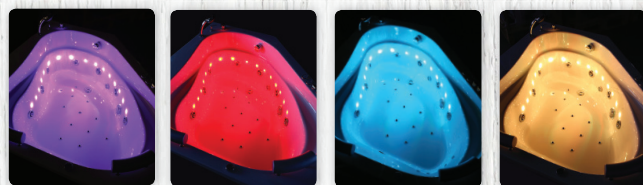

BODOVÁ CHROMOTERAPIE 12 LED DIOD

14.310 Kč

Zvyšuje relaxační účinky koupele pomocí změny barvy osvětlení. Barva může být automaticky cyklicky měněna nebo pevně navolena uživatelem. Na výběr je několik odstínů.