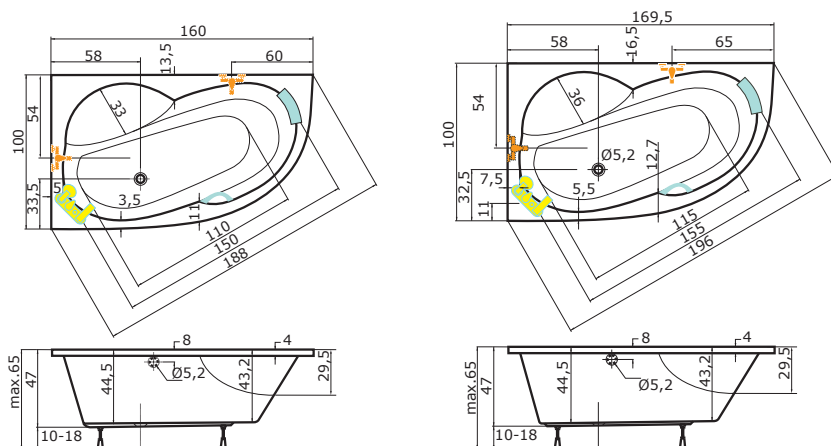

vana bílá: 160 × 100 cm **14.960 Kč** / 170 × 100 cm **15.860 Kč**

masážní systém	MEDEA 160 × 100	MEDEA 170 × 100
ECO HYDRO	21.430 Kč	22.110 Kč
ECO AIR	22.570 Kč	23.350 Kč
ECO HYDRO AIR	30.570 Kč	31.340 Kč
BASIC	28.730 Kč	29.710 Kč
EASY	41.430 Kč	42.360 Kč
WINDY	35.320 Kč	36.490 Kč
DUO PNEU	46.940 Kč	48.050 Kč
DUO	58.990 Kč	60.470 Kč
DUO LIGHT	63.720 Kč	65.160 Kč

Cena masážního systému zahrnuje:
vanu, systém, předodpadový komplet, samonosný rám

doplňky	str.	cena
KRYCÍ PANEL	33	6.790 Kč
PODHLAVNÍK STANDARD	34	1.940 Kč
MADLO MEDEA	35	770 Kč
PŘEODPADOVÝ KOMPLET (70 cm)	35	2.050 Kč