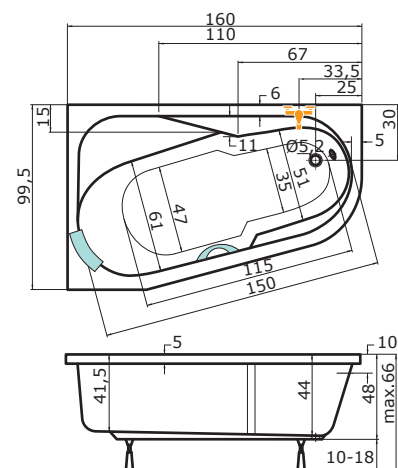

BODAM

provedení LEVÁ/PRAVÁ

doplňky	str.	cena
PODHLAVNÍK STANDARD	34	1.940 Kč
MADLO ELEGANCE 185	35	840 Kč
KRYCÍ PANEL	33	6.790 Kč
PŘEODPADOVÝ KOMPLET (47 cm)	35	1.340 Kč