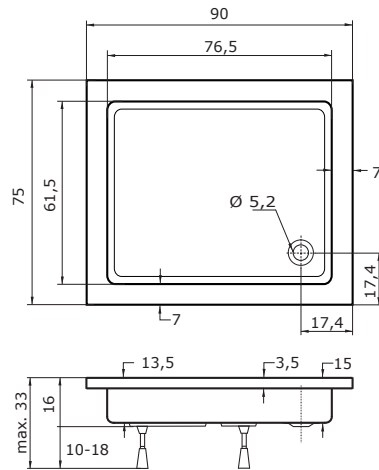

KRATON 90

90 × 90 × 6 cm, bílá

4.500 Kč

doplňky	str.	cena
PLASTOVÉ NOŽIČKY	41	930 Kč
KOVOVÉ NOŽIČKY	41	1.830 Kč
SIFON T90	41	510 Kč

ODEON

90 × 75 × 15 cm, bílá 5.850 Kč

doplňky	str.	cena
KOVOVÉ NOŽIČKY	41	1.830 Kč
PLASTOVÉ NOŽIČKY	41	930 Kč
SIFON T50	41	410 Kč