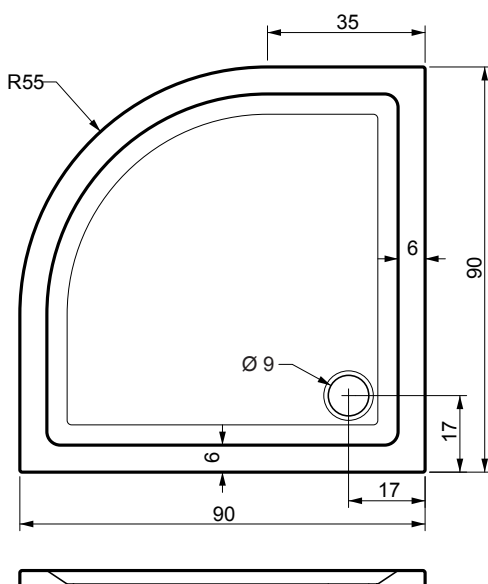

DENIA 90

90 × 90 × 3 cm, bílá

4.500 Kč

doplňky	str.	cena
SIFON T90	41	510 Kč
KOVOVÉ NOŽIČKY	41	1.830 Kč
PLASTOVÉ NOŽIČKY	41	930 Kč

KRATON 80

80 × 80 × 6 cm, bílá

4.400 Kč

doplňky	str.	cena
PLASTOVÉ NOŽIČKY	41	930 Kč
KOVOVÉ NOŽIČKY	41	1.830 Kč
SIFON T90	41	510 Kč