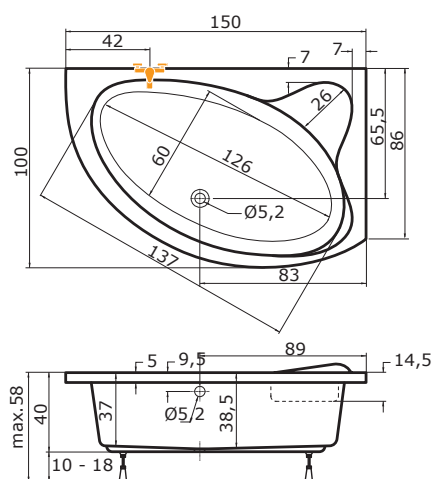

150 × 100 × 38,5 cm, 135 l
vana bílá: 11.180 Kč

masážní systém	cena	masážní systém	cena
ECO HYDRO	20.150 Kč	WINDY	34.290 Kč
ECO AIR	21.560 Kč	DUO PNEU	46.350 Kč
ECO HYDRO AIR	29.110 Kč	DUO	57.690 Kč
BASIC	27.690 Kč	DUO LIGHT	62.390 Kč
EASY	40.290 Kč		

Cena masážního systému zahrnuje:
vanu, systém, předodpadový komplet, samonosný rám

160 × 100 × 44 cm, 155 l
vana bílá: 12.080 Kč

masážní systém	cena	masážní systém	cena
ECO HYDRO	21.430 Kč	WINDY	35.320 Kč
ECO AIR	22.570 Kč	DUO PNEU	46.940 Kč
ECO HYDRO AIR	30.570 Kč	DUO	58.990 Kč
BASIC	28.730 Kč	DUO LIGHT	63.720 Kč
EASY	41.430 Kč	EXCELLENT DUO	99.750 Kč

Cena masážního systému zahrnuje:
vanu, systém, předodpadový komplet, samonosný rám

BODAM

provedení LEVÁ/PRAVÁ

doplňky	str.	cena
PODHLAVNÍK STANDARD	34	1.940 Kč
MADLO ELEGANCE 185	35	840 Kč
KRYCÍ PANEL	33	6.790 Kč
PŘEODPADOVÝ KOMPLET (47 cm)	35	1.340 Kč