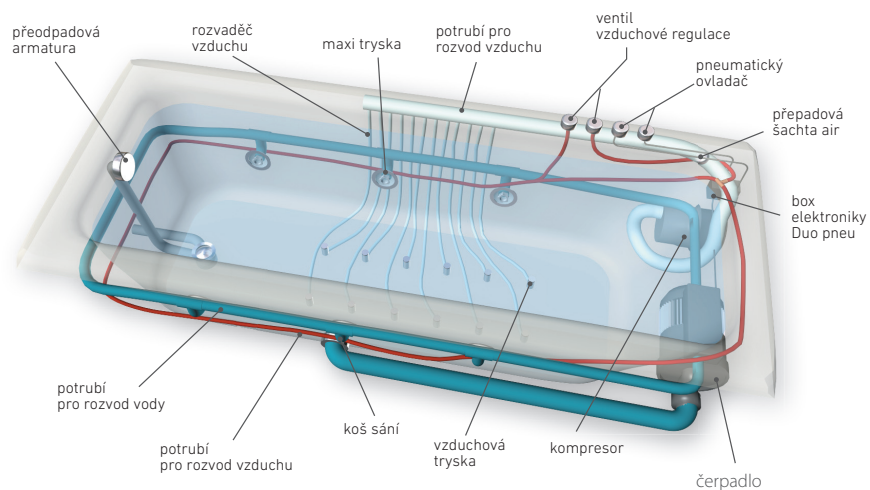

BASIC

EASY

WINDY

DUO PNEU

DUO / DUO LIGHT

EXCELLENT DUO

Masážní systémy řady **ECO**

VÝBAVA	VANA	ECO HYDRO	ECO AIR	ECO HYDROAIR
Pneumatický ovladač		●	●	●(2x)
Vzduchová regulace		●		●
Kompresor			●	●
Čerpadlo		●		●
Maxi Tryska	Standardní osazení Island	4		4
MINI Tryska	Standardní osazení Island	2		2
AIR Tryska	Standardní osazení Island		10	10
			10	10

DOPLŇKOVÉ SYSTÉMY	ECO HYDRO	ECO AIR	ECO HYDROAIR
Chromoterapie	*	*	*
Halogenové osvětlení	*	*	*
Proplach a desinfekce	*	*	*
Napouštění přes přeodpadový komplet	*	*	*
Dohřev	*		*

● - je součástí systému. * - je možno instalovat na přání.