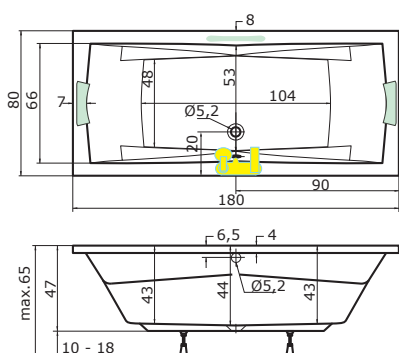

vana bílá: 190 × 80 cm **14.260 Kč**

masážní systém	CORONA 190 × 80
ECO HYDRO	20.890 Kč
ECO AIR	23.590 Kč
ECO HYDRO AIR	29.330 Kč
BASIC	28.620 Kč
EASY	39.590 Kč
WINDY	33.970 Kč
DUO PNEU	47.250 Kč
DUO	58.670 Kč
DUO LIGHT	63.360 Kč
EXCELLENT DUO	102.840 Kč

doplňky	str.	cena
PODHLAVNÍK ZKOSENÝ	34	1.940 Kč
MADLO ELEGANCE 280	35	840 Kč
PŘEODPADOVÝ KOMPLET (70 cm)	35	2.050 Kč

Cena masážního systému zahrnuje: vanu, systém, předpádový komplet, samonosný rám