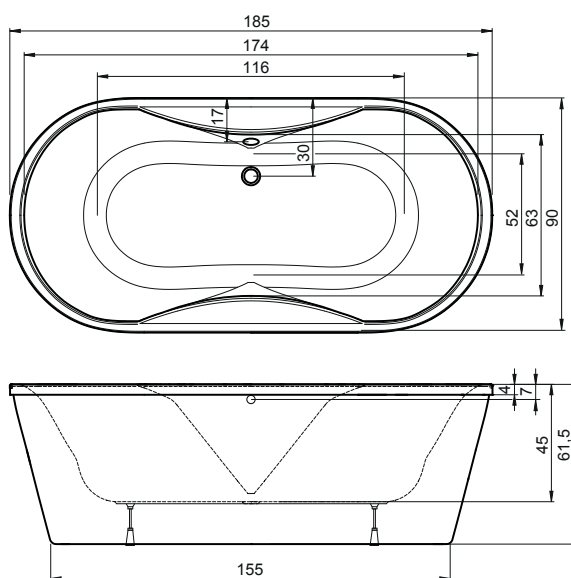

VANIČKY AKRYLÁTOVÉ

Denia 80	(80 × 80 × 3 cm)		41
Denia 90	(90 × 90 × 3 cm)		41
Hercules 120×90	(120 × 90 × 3,5 cm)		38
Hercules 140×90	(140 × 90 × 3,5 cm)		38
Juno	(80 × 80 × 15 cm)		39
Kea	(90 × 90 × 8 cm)		40
Kraton 80	(80 × 80 × 6 cm)		42
Kraton 90	(90 × 90 × 6 cm)		42
Libra	(90 × 90 × 15 cm)		40
Odeon	(90 × 75 × 15 cm)		43
Rhea	(120 × 73 × 15 cm)		39
Stefani	(80 × 80 × 10 cm)		39
Stone 80×80	(80 × 80 × 4 cm)		37
Stone 90×90	(90 × 90 × 4 cm)		37
Stone 100×80,	(100 × 80 × 4 cm)		37
Stone 100×90	(100 × 90 × 4 cm)		37
Stone 120×80	(120 × 80 × 4 cm)		37
Stone 120×90	(120 × 90 × 4 cm)		37
Stone 140×80	(140 × 80 × 4 cm)		37
Stone 140×90	(140 × 90 × 4 cm)		37
Zeus	(90 × 90 × 3,5 cm)		40

Poškozený akrylát

Akrylát po opravě

TEIKO®

akrylátové vany

dáváme vodě
tvar

CONSTANTA EXTRA

185 × 90 × 61,5 cm | 270 l

volně stojící akrylátová vana
s podsunutým panelem