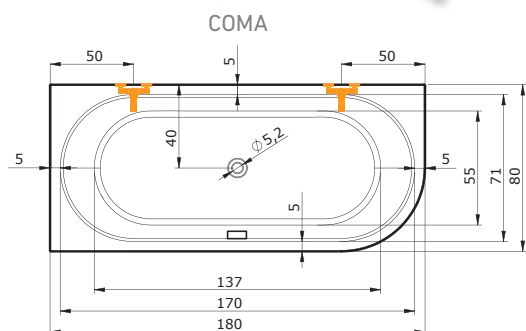

Ceny jsou uvedeny včetně DPH.
V ceně vany jsou nožičky.

COMA

provedení LEVÁ/PRAVÁ

180 × 80 × 45,5 cm, 310 l

vana COMA LUX levá

vana bílá COMA: 9.540 Kč

COMA

- akrylátová vana bez panelu
- možnost zakoupit odnímatelný krycí panel
- možnost instalovat masážní systémy (u systémů EASY, DUO, DUO LIGHT nelze instalovat mikro trysky do nohou)