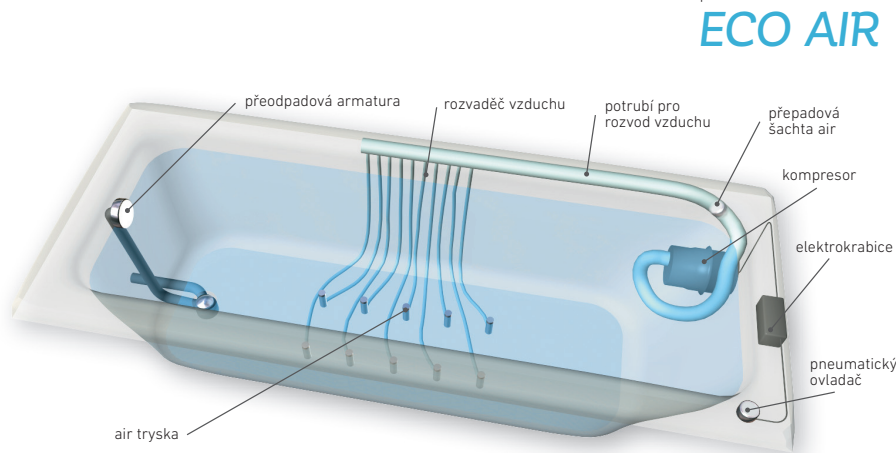

Masážní systémy řady **ECO**

VÝBAVA	VANA	ECO HYDRO	ECO AIR	ECO HYDROAIR
Pneumatický ovladač		●	●	●(2x)
Vzduchová regulace		●		●
Kompresor			●	●
Čerpadlo		●		●
Maxi Tryska	Standardní osazení Island	4		4
MINI Tryska	Standardní osazení Island	2		2
AIR Tryska	Standardní osazení Island		10	10
			10	10

DOPLŇKOVÉ SYSTÉMY	ECO HYDRO	ECO AIR	ECO HYDROAIR
Chromoterapie	*	*	*
Halogenové osvětlení	*	*	*
Proplach a desinfekce	*	*	*
Napouštění přes přeodpadový komplet	*	*	*
Dohřev	*		*

● - je součástí systému. * - je možno instalovat na přání.

ECO HYDRO

ECO AIR

ECO HYDROAIR