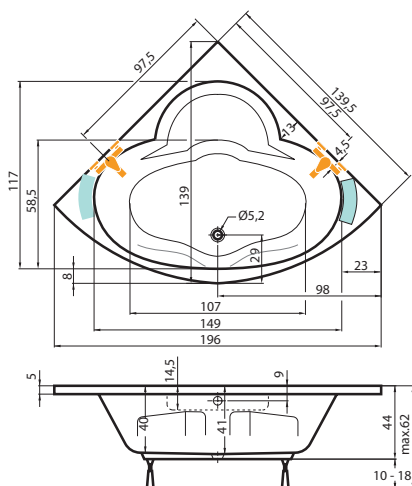

masážní systém	cena	masážní systém	cena
ECO HYDRO	22.210 Kč	WINDY	35.720 Kč
ECO AIR	23.110 Kč	DUO PNEU	47.480 Kč
ECO HYDRO AIR	31.710 Kč	DUO	59.050 Kč
BASIC	28.680 Kč	DUO LIGHT	63.740 Kč
EASY	41.290 Kč	EXCELLENT DUO	104.320 Kč

Cena masážního systému zahrnuje: vanu, systém, přeodpadový komplet, samonosný rám