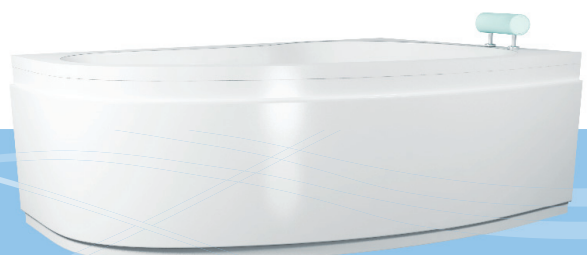

orientace krycího panelu u vany CEJLON koresponduje s orientací vany

SUMATRA

v = 61 cm | 6.790 Kč

DORADO 160, 175 L/P

v = 54 cm | 6.360 Kč

orientace krycího panelu koresponduje s orientací vany

KRYCÍ PANELY