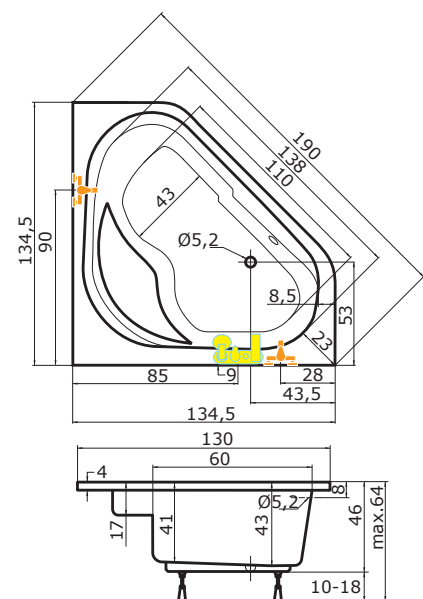

masážní systém	cena	masážní systém	cena
ECO HYDRO	21.720 Kč	WINDY	34.850 Kč
ECO AIR	22.490 Kč	DUO PNEU	46.730 Kč
ECO HYDRO AIR	30.690 Kč	DUO	58.320 Kč
BASIC	28.260 Kč	DUO LIGHT	62.990 Kč
EASY	40.860 Kč	EXCELLENT DUO	99.440 Kč

Cena masážního systému zahrnuje:
vanu, systém, přeodpadový komplet, samonosný rám

doplňky	str.	cena
MADLO ELEGANCE 185	35	840 Kč
KRYCÍ PANEĽ FLORIDA	32	6.790 Kč
KRYCÍ PANEĽ FLORIDA HTP	32	5.810 Kč
PŘEODPADOVÝ KOMPLET (47 cm)	35	1.340 Kč

135 × 135 × 43 cm, 181 l
vana bílá: 14.250 Kč