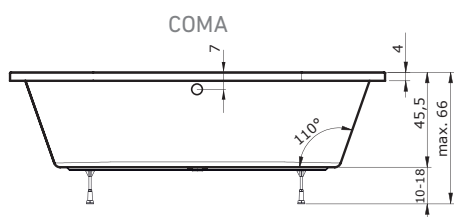

Ceny jsou uvedeny včetně DPH.
V ceně vany jsou nožičky.

COMA

provedení LEVÁ/PRAVÁ

180 × 80 × 45,5 cm, 310 l

vana COMA LUX levá

vana bílá COMA: 9.540 Kč

COMA

- akrylátová vana bez panelu
- možnost zakoupit odnímatelný krycí panel
- možnost instalovat masážní systémy (u systémů EASY, DUO, DUO LIGHT nelze instalovat mikro trysky do nohou)