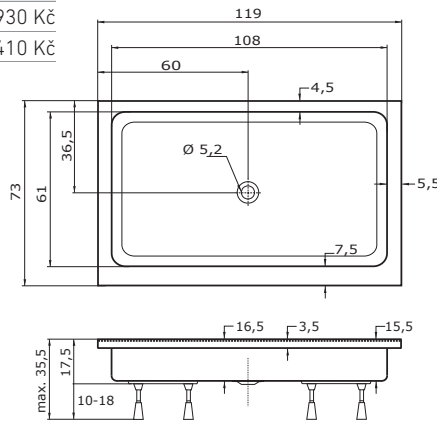

RHEA

120 × 73 × 15 cm, bílá

6.870 Kč

doplňky	str.	cena
PLASTOVÉ NOŽIČKY	41	930 Kč
SIFON T50	41	410 Kč