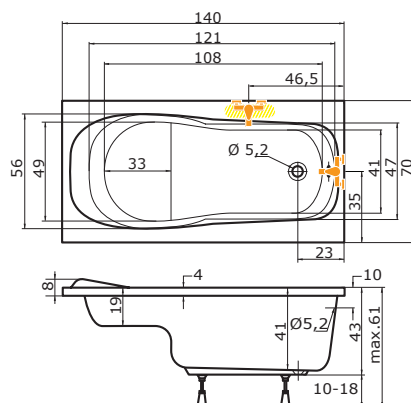

Masážní systémy nelze instalovat.