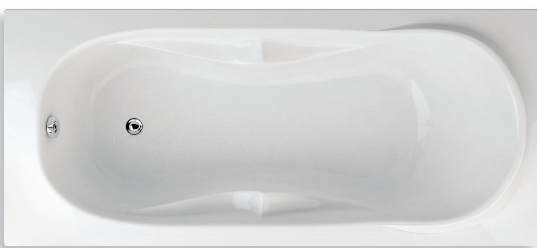

masážní systém	cena	masážní systém	cena
ECO HYDRO	19.120 Kč	WINDY	32.920 Kč
ECO AIR	16.610 Kč	DUO PNEU	46.160 Kč
ECO HYDRO AIR	27.690 Kč	DUO	57.750 Kč
BASIC	27.790 Kč	DUO LIGHT	62.450 Kč
EASY	37.490 Kč		

Cena masážního systému zahrnuje: vanu, systém, předopadový komplet, samonosný rám