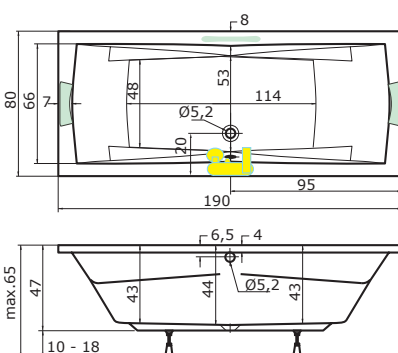

vana bílá: 190 × 80 cm **14.260 Kč**

masážní systém	CORONA 190 × 80
ECO HYDRO	20.890 Kč
ECO AIR	23.590 Kč
ECO HYDRO AIR	29.330 Kč
BASIC	28.620 Kč
EASY	39.590 Kč
WINDY	33.970 Kč
DUO PNEU	47.250 Kč
DUO	58.670 Kč
DUO LIGHT	63.360 Kč
EXCELLENT DUO	102.840 Kč

doplňky	str.	cena
PODHLAVNÍK ZKOSENÝ	34	1.940 Kč
MADLO ELEGANCE 280	35	840 Kč
PŘEODPADOVÝ KOMPLET (70 cm)	35	2.050 Kč

Cena masážního systému zahrnuje: vanu, systém, předpádový komplet, samonosný rám