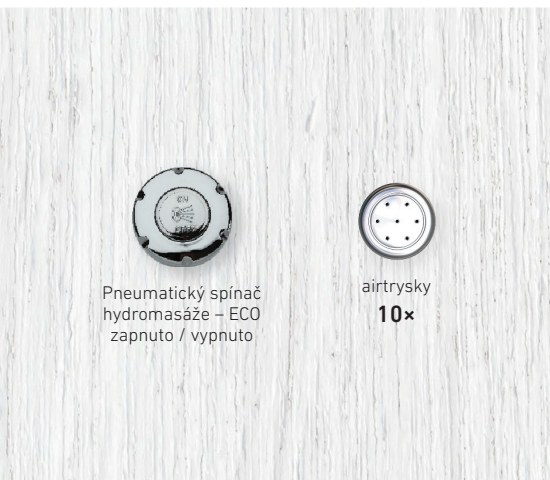

Masážní systémy řady **ECO**

VÝBAVA	VANA	ECO HYDRO	ECO AIR	ECO HYDROAIR
Pneumatický ovladač		●	●	●(2x)
Vzduchová regulace		●		●
Kompresor			●	●
Čerpadlo		●		●
Maxi Tryska	Standardní osazení Island	4		4
MINI Tryska	Standardní osazení Island	2		2
AIR Tryska	Standardní osazení Island		10	10
			10	10

DOPLŇKOVÉ SYSTÉMY	ECO HYDRO	ECO AIR	ECO HYDROAIR
Chromoterapie	*	*	*
Halogenové osvětlení	*	*	*
Proplach a desinfekce	*	*	*
Napouštění přes přeodpadový komplet	*	*	*
Dohřev	*		*

● - je součástí systému. * - je možno instalovat na přání.

ECO HYDRO

ECO AIR

ECO HYDROAIR