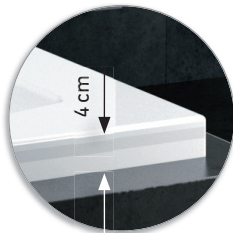

výška lemu 1 cm

výškalemu 4 cm

Vanu Titan je možné zakoupit ve dvou provedeních, u kterých lze zvolit výšku lemu

TITAN - vana s výškou lemu 4 cm a klasickým kruhovým přepadem

TITAN SLIM - vana s výškou lemu 1 cm a klasickým kruhovým přepadem