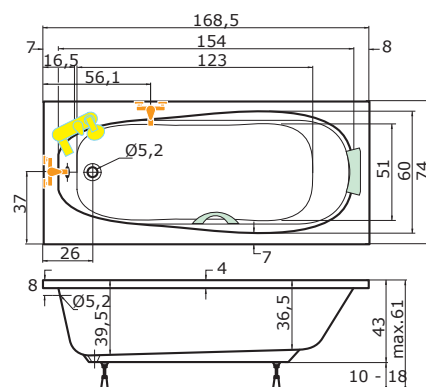

ELBA

doplňky	str.	cena
ČELNÍ KRYCÍ PANEĽ 170 × 53	34	4.270 Kč
BOČNÍ KRYCÍ PANEĽ 75 × 53	34	3.050 Kč
PODHLAVNÍK ZKOSENÝ	34	1.940 Kč
MADLO ELEGANCE 185	35	840 Kč
PŘEODPADOVÝ KOMPLET (47 cm)	35	1.340 Kč