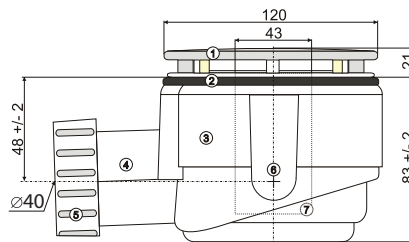

ODEON

90 × 75 × 15 cm, bílá 5.850 Kč

doplňky	str.	cena
KOVOVÉ NOŽIČKY	41	1.830 Kč
PLASTOVÉ NOŽIČKY	41	930 Kč
SIFON T50	41	410 Kč

DOPLŇKY K VANIČKÁM

SIFONY

T50 | 410 Kč

T90 | 510 Kč

1. Krytka | 2. Těsnění | 3. Tělo | 4. Vyústění Ø 40 mm | 5. Příklad | 6. Košík - šroubení Ø 47 mm

KOVOVÉ NOŽIČKY K AKRYLÁTOVÝM VANIČKÁM

1.830 Kč

PLASTOVÉ NOŽIČKY K AKRYLÁTOVÝM VANIČKÁM

930 Kč