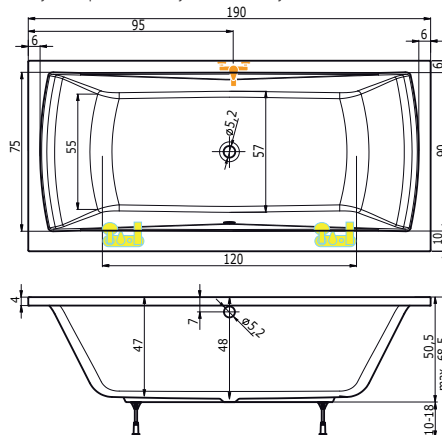

Ceny jsou uvedeny včetně DPH.
V ceně vany jsou nožičky.