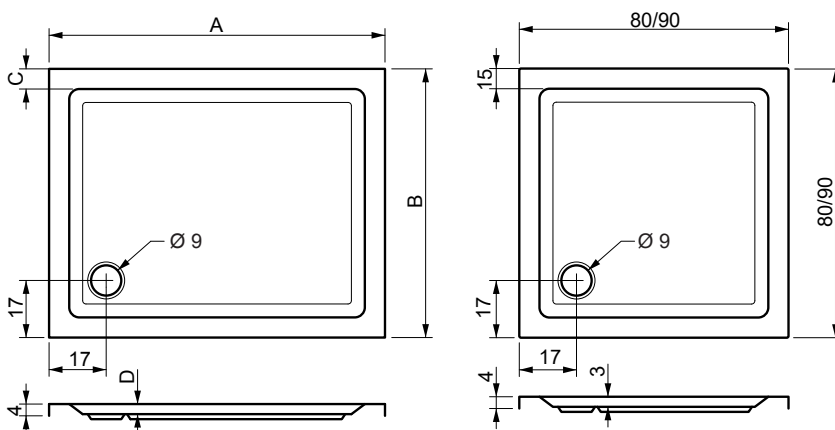

A	B	C	D
100 × 80	100	80	6	3
100 × 90	100	90	5	2,5
120 × 80	120	80	6	3
120 × 90	120	90	5	3
140 × 80	140	80	5	3
140 × 90	140	90	5	3

doplňky	str.	cena
KOVOVÉ NOŽIČKY	41	1.830 Kč
PLASTOVÉ NOŽIČKY	41	930 Kč
SIFON T90	41	510 Kč