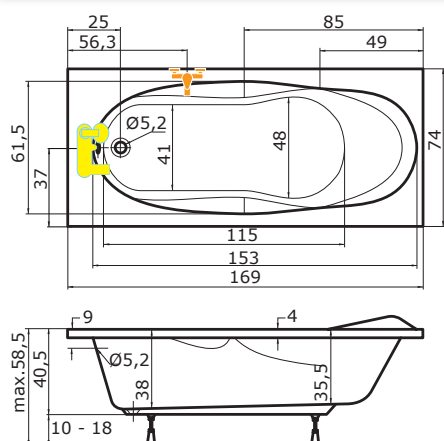

masážní systém	cena	masážní systém	cena
ECO HYDRO	19.120 Kč	WINDY	32.920 Kč
ECO AIR	16.610 Kč	DUO PNEU	46.160 Kč
ECO HYDRO AIR	27.690 Kč	DUO	57.750 Kč
BASIC	27.790 Kč	DUO LIGHT	62.450 Kč
EASY	37.490 Kč		

Cena masážního systému zahrnuje: vanu, systém, předopadový komplet, samonosný rám