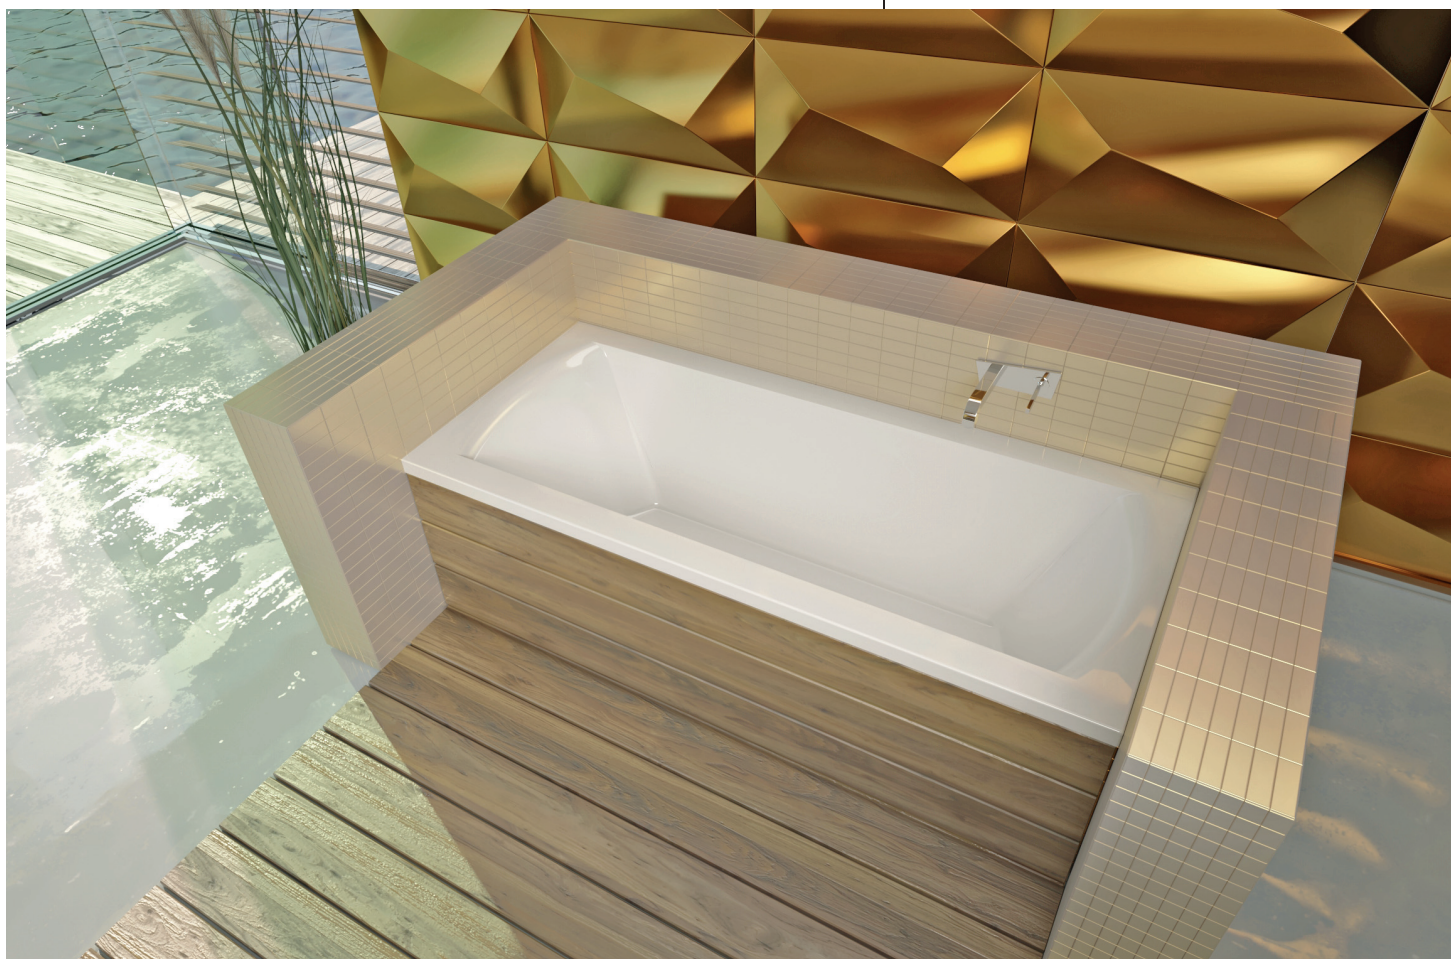

Cena masážního systému zahrnuje:

vanu TITAN, systém, přeodpadový komplet kruhový, samonosný rám

Ceny jsou uvedeny včetně DPH.
 V ceně vany jsou nožičky.

FENIX

170 × 75 × 45 cm, 210 l
180 × 80 × 45 cm, 240 l