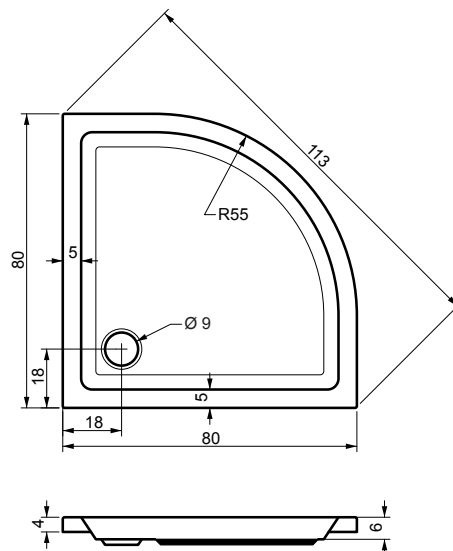

DENIA 90

90 × 90 × 3 cm, bílá

4.500 Kč

doplňky	str.	cena
SIFON T90	41	510 Kč
KOVOVÉ NOŽIČKY	41	1.830 Kč
PLASTOVÉ NOŽIČKY	41	930 Kč

KRATON 80

80 × 80 × 6 cm, bílá

4.400 Kč

doplňky	str.	cena
PLASTOVÉ NOŽIČKY	41	930 Kč
KOVOVÉ NOŽIČKY	41	1.830 Kč
SIFON T90	41	510 Kč