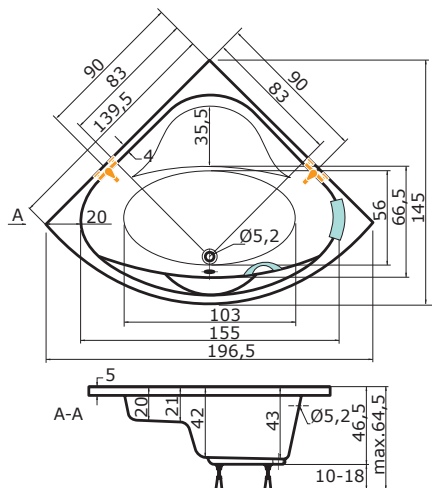

SAMOS

140 × 140 × 43 cm, 190 l
vana bílá: 12.230 Kč

doplňky	str.	cena
PODHLAVNÍK STANDARD	34	1.940 Kč
MADLO ELEGANCE 185	35	840 Kč
KRYCÍ PANEL	32	6.790 Kč
PŘEODPADOVÝ KOMPLET (47 cm)	35	1.340 Kč

masážní systém	cena	masážní systém	cena
ECO HYDRO	22.210 Kč	WINDY	35.720 Kč
ECO AIR	23.110 Kč	DUO PNEU	47.480 Kč
ECO HYDRO AIR	31.710 Kč	DUO	59.050 Kč
BASIC	28.680 Kč	DUO LIGHT	63.740 Kč
EASY	41.290 Kč	EXCELLENT DUO	104.320 Kč

Cena masážního systému zahrnuje: vanu, systém, přeodpadový komplet, samonosný rám

LIVENZA

140 × 140 × 41 cm
vana bílá: 12.230 Kč

doplňky	str.	cena
PODHLAVNÍK STANDARD	34	1.940 Kč
MADLO ELEGANCE 185	35	840 Kč
KRYCÍ PANEL	33	6.790 Kč
PŘEODPADOVÝ KOMPLET (47 cm)	35	1.340 Kč