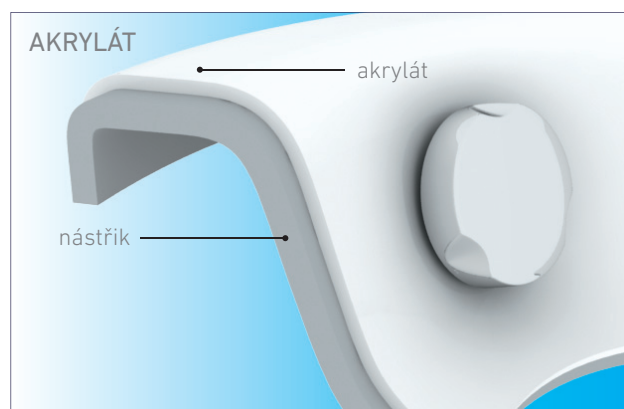

Porovnání materiálů:

VANY TEiKO – ze 100 % Akrylátu

Naše vany se silnou vrstvou akrylátu bez kompromisů jsou mnohem odolnější.