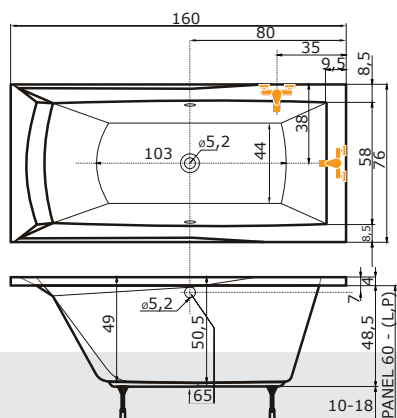

Ceny jsou uvedeny včetně DPH.
V ceně vany jsou nožičky.