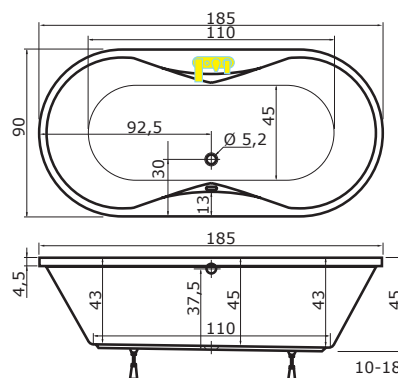

Cena masážního systému zahrnuje:
vanu, systém, přeodpadový komplet, samonosný rám

MALAGA

185 × 90 × 45 cm, 250 l
vana bílá: 24.240 Kč

doplňky	str.	cena
PŘEODPADOVÝ KOMPLET (47 cm)	35	1.340 Kč

masážní systém	cena	masážní systém	cena
BASIC	30.310 Kč	DUO	60.670 Kč
EASY	41.690 Kč	DUO LIGHT	65.390 Kč
WINDY	40.790 Kč	EXCELLENT DUO	106.080 Kč
DUO PNEU	49.080 Kč		