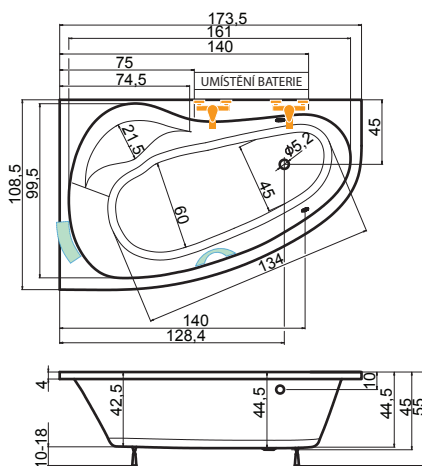

DORADO

provedení LEVÁ/PRAVÁ

160 × 95 × 44 cm, 190 l
175 × 110 × 44 cm, 240 l

masážní systém	DORADO 160 × 95	DORADO 175 × 110
ECO HYDRO	21.430 Kč	23.680 Kč
ECO AIR	22.570 Kč	24.920 Kč
ECO HYDRO AIR	30.570 Kč	32.920 Kč
BASIC	28.730 Kč	30.570 Kč
EASY	41.430 Kč	43.190 Kč
WINDY	35.320 Kč	37.320 Kč
DUO PNEU	46.940 Kč	48.930 Kč
DUO	58.990 Kč	61.450 Kč
DUO LIGHT	63.720 Kč	66.140 Kč
EXCELLENT DUO	–	104.120 Kč

vana bílá: 160 × 95 cm **14.480 Kč**
175 × 110 cm **17.580 Kč**

doplňky	str.	cena
KRYCÍ PANEĽ	32	6.360 Kč
PODHLAVNÍK STANDARD	34	1.940 Kč
MADLO ELEGANCE 185	35	840 Kč
PŘEODPADOVÝ KOMPLET (70 cm)	35	2.050 Kč

Cena masážního systému zahrnuje:

vanu, systém, přeodpadový komplet, samonosný rám

DORADO P DORADO L