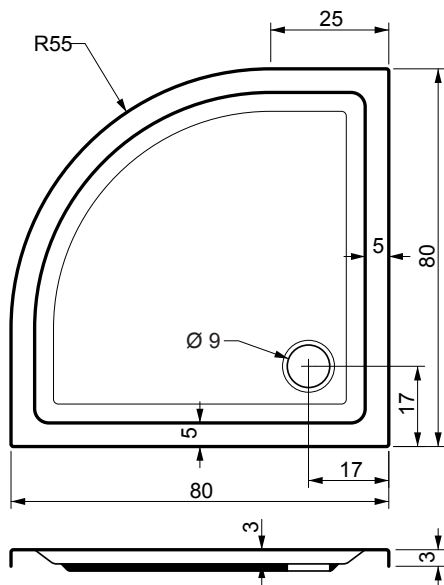

DENIA 90

90 × 90 × 3 cm, bílá

4.500 Kč

doplňky	str.	cena
SIFON T90	41	510 Kč
KOVOVÉ NOŽIČKY	41	1.830 Kč
PLASTOVÉ NOŽIČKY	41	930 Kč

KRATON 80

80 × 80 × 6 cm, bílá

4.400 Kč

doplňky	str.	cena
PLASTOVÉ NOŽIČKY	41	930 Kč
KOVOVÉ NOŽIČKY	41	1.830 Kč
SIFON T90	41	510 Kč