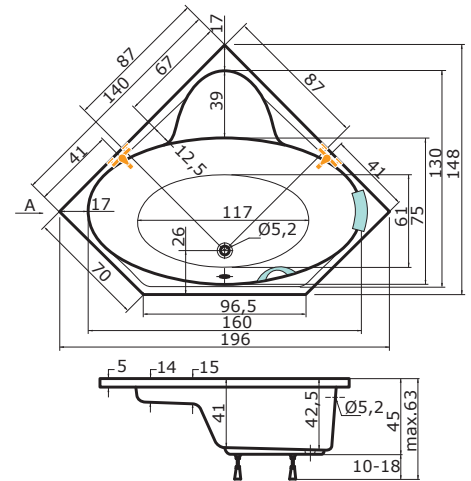

KRÉTA

140 × 140 × 42,5 cm, 190 l
vana bílá: 16.120 Kč

doplňky	str.	cena
PODHLAVNÍK STANDARD	34	1.940 Kč
MADLO ELEGANCE 185	35	840 Kč
PŘEODPADOVÝ KOMPLET (47 cm)	35	1.340 Kč

masážní systém	cena	masážní systém	cena
ECO HYDRO	22.210 Kč	WINDY	35.720 Kč
ECO AIR	23.110 Kč	DUO PNEU	47.480 Kč
ECO HYDRO AIR	31.710 Kč	DUO	59.050 Kč
BASIC	28.680 Kč	DUO LIGHT	63.740 Kč
EASY	41.290 Kč	EXCELLENT DUO	104.320 Kč

Cena masážního systému zahrnuje:
vanu, systém, předpadový komplet, samonosný rám