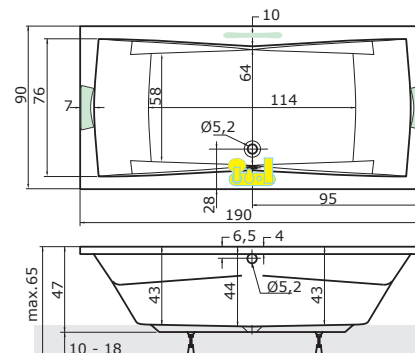

vana bílá: 190 × 80 cm **14.260 Kč**

masážní systém	CORONA 190 × 80
ECO HYDRO	20.890 Kč
ECO AIR	23.590 Kč
ECO HYDRO AIR	29.330 Kč
BASIC	28.620 Kč
EASY	39.590 Kč
WINDY	33.970 Kč
DUO PNEU	47.250 Kč
DUO	58.670 Kč
DUO LIGHT	63.360 Kč
EXCELLENT DUO	102.840 Kč

doplňky	str.	cena
PODHLAVNÍK ZKOSENÝ	34	1.940 Kč
MADLO ELEGANCE 280	35	840 Kč
PŘEODPADOVÝ KOMPLET (70 cm)	35	2.050 Kč

Cena masážního systému zahrnuje: vanu, systém, předpádový komplet, samonosný rám