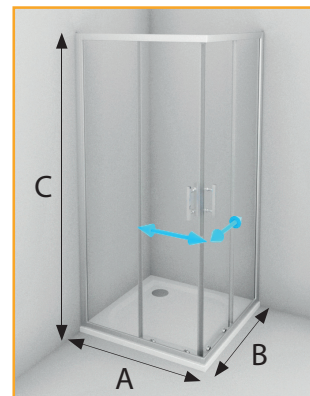

➤ Eco set – sestava s cenovou výhodou KLRH 80/90

V ceně Eco setu KLRH 80 je:

sprchový kout KLSKRH 2/80 S	A 80 cm, B 80 cm, C 190 cm	čiré sklo
litá vanička DRACO 80	80 × 80 × 3 cm	14.260 Kč
sifon T90		

V ceně Eco setu KLRH 90 je:

sprchový kout KLSKRH 2/90 S	A 90 cm, B 90 cm, C 190 cm	čiré sklo
litá vanička DRACO 90	90 × 90 × 3 cm	14.260 Kč
sifon T90		

sprchový kout