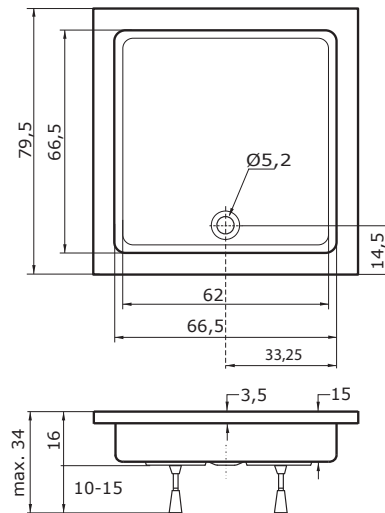

RHEA

120 × 73 × 15 cm, bílá

6.870 Kč

doplňky	str.	cena
PLASTOVÉ NOŽIČKY	41	930 Kč
SIFON T50	41	410 Kč

JUNO

80 × 80 × 15 cm, bílá

5.490 Kč

doplňky	str.	cena
KOVOVÉ NOŽIČKY	41	1.830 Kč
PLASTOVÉ NOŽIČKY	41	930 Kč
SIFON T50	41	410 Kč