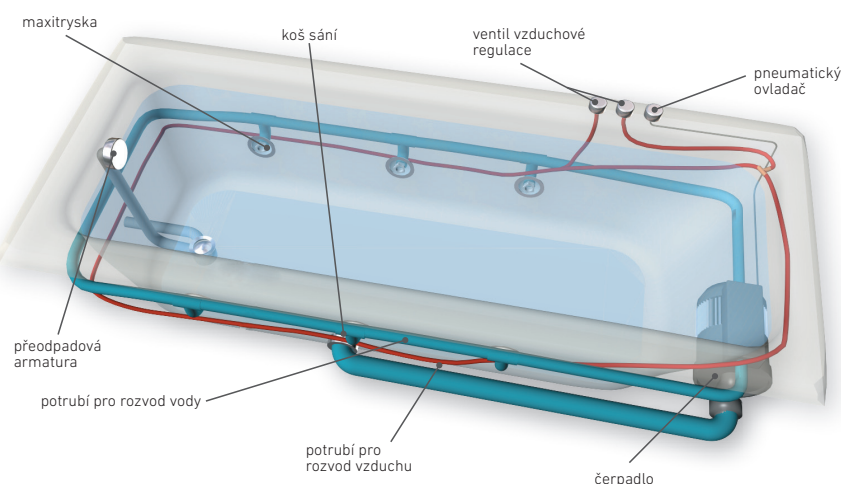

Masážní systémy řady STANDARD

PŘEHLED

VÝBAVA	VANA	BASIC	EASY	WINDY	DUO PNEU	DUO (LIGHT)	EXCELLENT DUO
		HYDRO	HYDRO	AIR	HYDRO AIR	HYDRO AIR	HYDRO AIR
Pneumatický ovladač		●			●		
Vzduchová regulace		●	●		●	●	
Elektronický ovladač			●	●		●	●
Kompresor				●	●	●	●
Čerpadlo		●	●		●	●	●
MAXI tryska	Standardní výbava	6	6		6	6	6
	Apollonia, Antalya, Diamant, Spinell 160 a 180	4	4		4	4	4
	Athina	6	6		6	6	6
MINI tryska	Standardní výbava		2			2	2
	Diamant, Spinell	2	2		2	2	2
	Apollonia, Antalya, Athina	0	0		0	0	0
MIKRO tryska	Standardní výbava		5			5	5
	Apollonia, Antalya	10	10		10	10	10
	Athina	20	20		20	20	20
	Diamant, Spinell 160 a 180		8			8	12
AIR tryska	Standardní osazení / Athina			12 / 20	12 / 20	12 / 20	12 / 20
Zónování tlaku vody	Pouze Apollonia, Antalya, Athina	●	●		●	●	●
Pulzace hydro masáže			●			●	●
Pulzace air masáže				●		●	●
Časovač masáží							●
Bezpečnostní senzor			●	●		●	●

DOPLŇKOVÉ SYSTÉMY

Chromoterapie	doplňkové	*	*	*	*	* 2)	* 2)
Halogenové osvětlení	doplňkové	*	*	*	*	* 1)	●
Proplach a desinfekce	doplňkové	*	*		*	*	●
Napouštění přes předpadový komplet	doplňkové	*	*	*	*	*	*
Dohřev	doplňkové	*	*		*	*	●

● součást systému * je možno instalovat na přání 1) u systému DUO LIGHT součástí systému 2) chromoterapie nahrazuje standardní halogenové osvětlení
Upozornění: atypické osazení trysek u van COSNTANTA LUX a ASTERIA. Více informací u jednotlivých výrobců.

BASIC