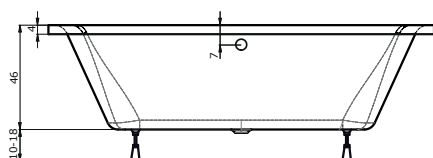

Cena masážního systému zahrnuje:

vanu TITAN, systém, přeodpadový komplet kruhový, samonosný rám

Ceny jsou uvedeny včetně DPH.
 V ceně vany jsou nožičky.

FENIX

170 × 75 × 45 cm, 210 l
180 × 80 × 45 cm, 240 l

vana bílá: 170 cm **12.720 Kč** / 180 cm **13.840 Kč**

masážní systém	cena 170 cm	cena 180 cm	doplňky	str.	cena
ECO HYDRO	19.730 Kč	20.570 Kč	PODHLAVNÍK ZKOSENÝ	34	1.940 Kč
ECO AIR	21.890 Kč	23.160 Kč	MADLO ELEGANCE 185	35	840 Kč
ECO HYDRO AIR	28.360 Kč	28.990 Kč	MADLO ELEGANCE 280	35	840 Kč
BASIC	27.790 Kč	28.360 Kč	PŘEODPADOVÝ KOMPLET (80 cm)	35	2.280 Kč
EASY	37.490 Kč	38.050 Kč			
WINDY	32.920 Kč	33.540 Kč			
DUO PNEU	46.160 Kč	46.940 Kč			
DUO	57.750 Kč	58.410 Kč			
DUO LIGHT	62.450 Kč	63.090 Kč			