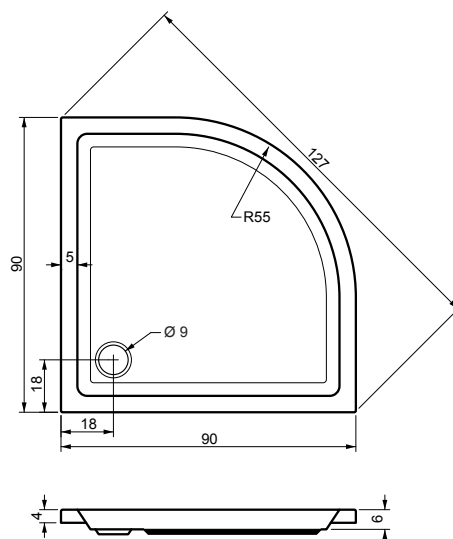

KRATON 90

90 × 90 × 6 cm, bílá

4.500 Kč

doplňky	str.	cena
PLASTOVÉ NOŽIČKY	41	930 Kč
KOVOVÉ NOŽIČKY	41	1.830 Kč
SIFON T90	41	510 Kč