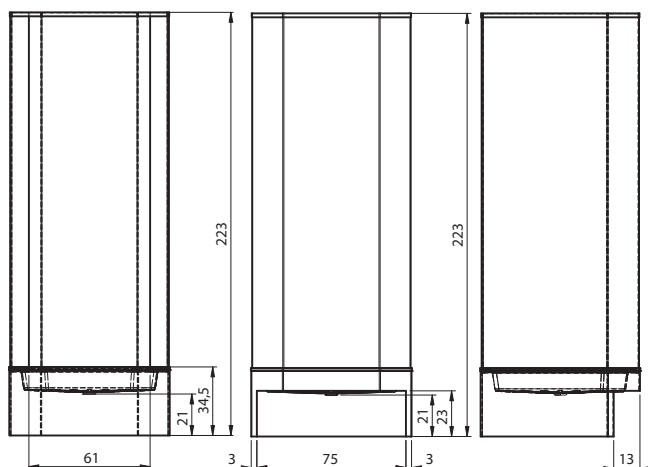

detail drážky ve vaničce