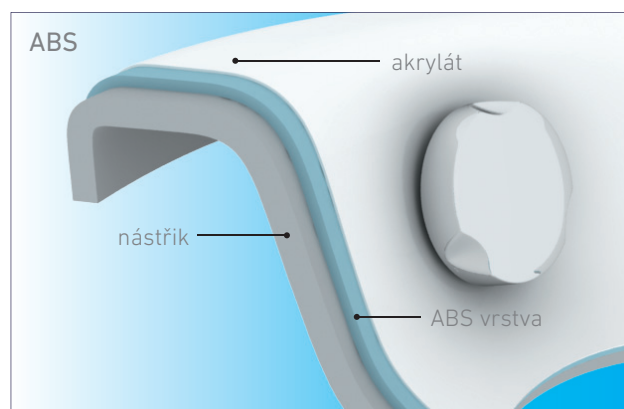

U levných neznačkových van používaný ABS materiál obsahuje akrylát jen jako tenkou vrstvu.