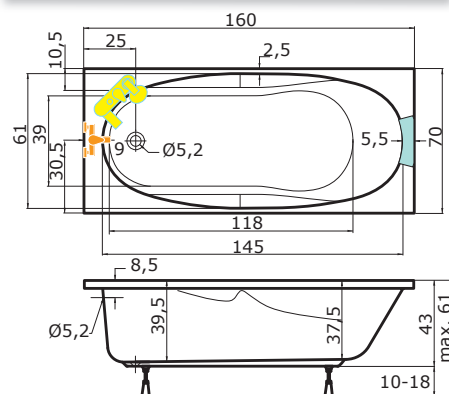

masážní systém	cena	masážní systém	cena
ECO HYDRO	18.670 Kč	WINDY	32.080 Kč
ECO AIR	19.290 Kč	DUO PNEU	45.790 Kč
ECO HYDRO AIR	27.140 Kč	DUO	57.190 Kč
BASIC	26.360 Kč	DUO LIGHT	61.890 Kč
EASY	36.690 Kč		

Cena masážního systému zahrnuje:
vanu, systém, předpádový komplet, samonosný rám

doplňky	str.	cena
ČELNÍ KRYCÍ PANEĽ	34	4.270 Kč
BOČNÍ KRYCÍ PANEĽ	34	3.050 Kč
PODHLAVNÍK ZKOSENÝ	34	1.940 Kč
PŘEODPADOVÝ KOMPLET (47 cm)	35	1.340 Kč