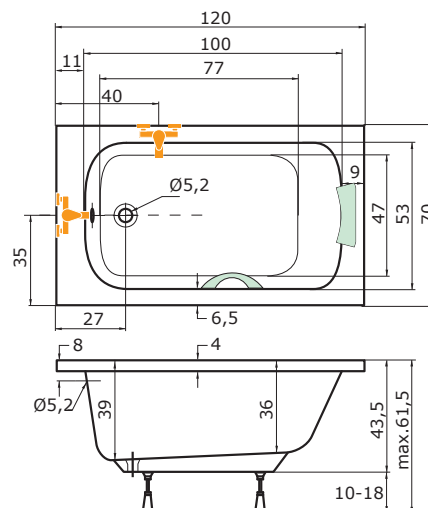

KLASIK

150 × 70 × 41 cm, 115 l | 160 × 70 × 41 cm, 140 l
170 × 70 × 41 cm, 150 l | 180 × 80 × 45 cm, 171 l

vana bílá: 150 × 70 cm **8.980 Kč** / 160 × 70 cm **9.170 Kč**
170 × 70 cm **9.790 Kč** / 180 × 80 cm **12.720 Kč**

masážní systém	KLASIK 150	KLASIK 160	KLASIK 170	KLASIK 180
ECO HYDRO	–	18.380 Kč	18.480 Kč	19.240 Kč
ECO AIR	18.420 Kč	18.830 Kč	19.140 Kč	19.730 Kč
ECO HYDRO AIR	–	27.070 Kč	27.250 Kč	27.750 Kč
BASIC	–	26.190 Kč	26.350 Kč	27.140 Kč
EASY	–	35.520 Kč	35.760 Kč	36.950 Kč
WINDY	30.890 Kč	31.210 Kč	31.680 Kč	33.220 Kč
DUO PNEU	–	44.210 Kč	44.490 Kč	46.110 Kč
DUO	–	55.640 Kč	55.990 Kč	57.490 Kč
DUO LIGHT	–	60.360 Kč	60.730 Kč	62.180 Kč
EXCELLENT DUO	–	–	–	100.390 Kč

Cena masážního systému zahrnuje: vanu, systém, přeodpadový komplet, samonosný rám

doplňky	str.	cena
ČELNÍ KRYCÍ PANEĽ	34	4.270 Kč
BOČNÍ KRYCÍ PANEĽ	34	3.050 Kč
PODHLAVNÍK ZKOSENÝ	34	1.940 Kč
MADLO ELEGANCE 185	35	840 Kč
PŘEODPADOVÝ KOMPLET (47 cm)	35	1.340 Kč

rozměr	A	B	C	D	E	F	G
150 × 70	150	70	136,5	54	96	32	45
160 × 70	160	70	142	54	107	37	45
170 × 70	170	70	152	54	115	40	45
180 × 80	179,5	80,5	162	64,5	124	45	55

rozměr	H	J	K	L	M	N	P	Q
150 × 70	50	6,5	7,5	5,5	41,5	39,5	44,5	62,5
160 × 70	60	8	10	8	41,5	38	44,5	62,5
170 × 70	56,5	6,5	7,5	6	41,5	39	44,5	63,5
180 × 80	65	7	13	8	45	42	47	62

KLASIK 120

120 × 70 × 39 cm, 85 l

vana bílá: **8.810 Kč**

masážní systém	cena
ECO HYDRO	16.880 Kč
ECO AIR	17.270 Kč
ECO HYDRO AIR	26.250 Kč
BASIC	25.240 Kč
EASY	35.160 Kč
WINDY	28.550 Kč

doplňky	str.	cena
ČELNÍ KRYCÍ PANEĽ 120 × 53	34	4.270 Kč
BOČNÍ KRYCÍ PANEĽ 70 × 53	34	3.050 Kč
PODHLAVNÍK ZKOSENÝ	34	1.940 Kč
MADLO ELEGANCE 185	35	840 Kč
PŘEODPADOVÝ KOMPLET (47 cm)	35	1.340 Kč

Cena masážního systému zahrnuje: vanu, systém, přeodpadový komplet, samonosný rám