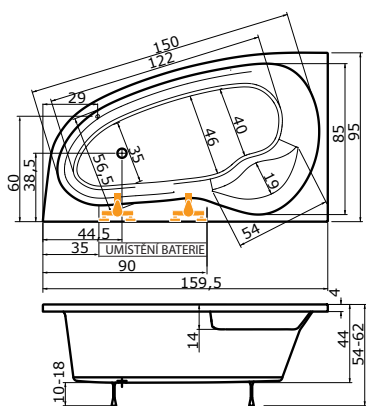

DORADO

provedení LEVÁ/PRAVÁ

160 × 95 × 44 cm, 190 l
175 × 110 × 44 cm, 240 l

masážní systém	DORADO 160 × 95	DORADO 175 × 110
ECO HYDRO	21.430 Kč	23.680 Kč
ECO AIR	22.570 Kč	24.920 Kč
ECO HYDRO AIR	30.570 Kč	32.920 Kč
BASIC	28.730 Kč	30.570 Kč
EASY	41.430 Kč	43.190 Kč
WINDY	35.320 Kč	37.320 Kč
DUO PNEU	46.940 Kč	48.930 Kč
DUO	58.990 Kč	61.450 Kč
DUO LIGHT	63.720 Kč	66.140 Kč
EXCELLENT DUO	–	104.120 Kč

vana bílá: 160 × 95 cm **14.480 Kč**
175 × 110 cm **17.580 Kč**

doplňky	str.	cena
KRYCÍ PANEĽ	32	6.360 Kč
PODHLAVNÍK STANDARD	34	1.940 Kč
MADLO ELEGANCE 185	35	840 Kč
PŘEODPADOVÝ KOMPLET (70 cm)	35	2.050 Kč

Cena masážního systému zahrnuje:

vanu, systém, přeodpadový komplet, samonosný rám

DORADO P DORADO L