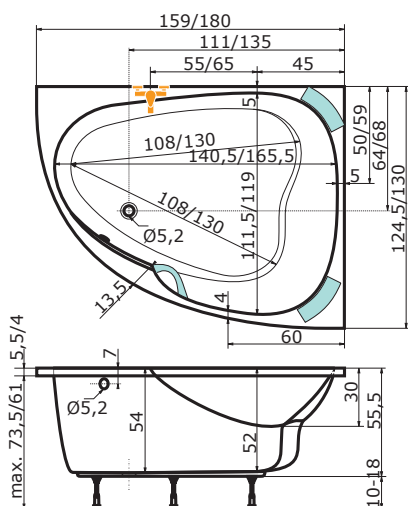

SPINELL MONO SPINELL

provedení LEVÁ/PRAVÁ

SPINELL MONO	160 × 100 × 55 cm, 314 l vana bílá: 19.830 Kč
SPINELL 160	160 × 125 × 55,5 cm, 360 l vana bílá: 23.130 Kč
SPINELL 180	180 × 130 × 54 cm, 436 l vana bílá: 25.920 Kč

SPINELL MONO L