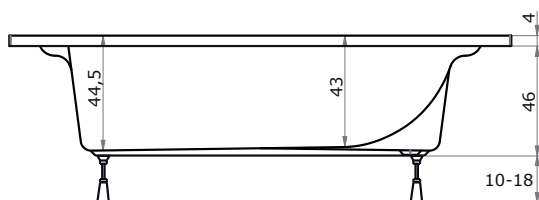

Ceny jsou uvedeny včetně DPH.

UPOZORNĚNÍ

Ceny jsou uvedeny včetně DPH.
V ceně vany jsou nožičky.

ASTERIA

195 × 135 × 46 cm, 495 l

vana bílá: **34.420 Kč**

masážní systém	osazení trysek	cena
BASIC	6x Maxi	54.780 Kč
EASY	6x Maxi, 4x Mini, 12x Mikro	68.640 Kč
WINDY	20x Air	59.990 Kč
DUO PNEU	6x Maxi, 20x Air	86.690 Kč
DUO	6x Maxi, 4x Mini, 12x Mikro, 20x Air	99.750 Kč
DUO LIGHT	6x Maxi, 4x Mini, 12x Mikro, 20x Air	104.420 Kč
EXCELLENT DUO	6x Maxi, 4x Mini, 12x Mikro, 20x Air	152.990 Kč