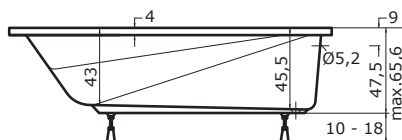

ETNA

doplňky	str.	cena
ČELNÍ KRYCÍ PANEĽ 180 × 58	34	4.270 Kč
BOČNÍ KRYCÍ PANEĽ 80 × 58	34	3.050 Kč
PODHLAVNÍK ZKOSENÝ	34	1.940 Kč
MADLO ELEGANCE 185	35	840 Kč
PŘEODPADOVÝ KOMPLET (47 cm)	35	1.340 Kč