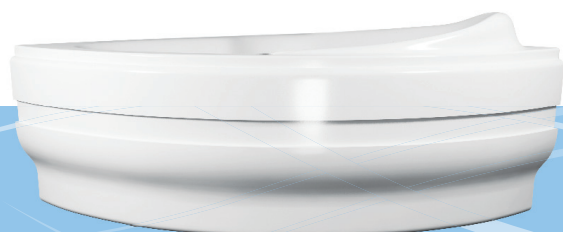

SUMATRA

v = 61 cm | 6.790 Kč