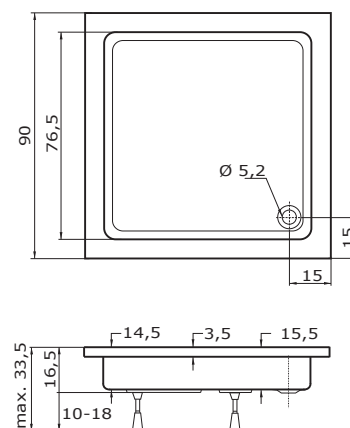

ZEUS

90 × 90 × 3,5 cm, bílá 5.850 Kč

doplňky	str.	cena
SIFON T50	41	410 Kč
KOVOVÉ NOŽIČKY	41	1.830 Kč
PLASTOVÉ NOŽIČKY	41	930 Kč

LIBRA

90 × 90 × 15 cm, bílá 5.850 Kč

doplňky	str.	cena
SIFON T50	41	410 Kč
KOVOVÉ NOŽIČKY	41	1.830 Kč
PLASTOVÉ NOŽIČKY	41	930 Kč

90 × 90 × 8 cm, bílá 5.850 Kč

doplňky	str.	cena
KRYCÍ PANEL		2.130 Kč
SIFON T50	41	410 Kč
KOVOVÉ NOŽIČKY	41	1.830 Kč
PLASTOVÉ NOŽIČKY	41	930 Kč

KEA

krycí panel – k rohovému zakrytí vaničky jsou nutné dva kusy
povrch vaničky hladký nebo s protiskluzem