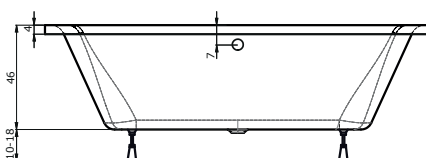

Cena masážního systému zahrnuje:

vanu TITAN, systém, přeodpadový komplet kruhový, samonosný rám

Ceny jsou uvedeny včetně DPH.
 V ceně vany jsou nožičky.

FENIX

170 × 75 × 45 cm, 210 l
180 × 80 × 45 cm, 240 l

vana bílá: 170 cm **12.720 Kč** / 180 cm **13.840 Kč**

masážní systém	cena 170 cm	cena 180 cm	doplňky	str.	cena
ECO HYDRO	19.730 Kč	20.570 Kč	PODHLAVNÍK ZKOSENÝ	34	1.940 Kč
ECO AIR	21.890 Kč	23.160 Kč	MADLO ELEGANCE 185	35	840 Kč
ECO HYDRO AIR	28.360 Kč	28.990 Kč	MADLO ELEGANCE 280	35	840 Kč
BASIC	27.790 Kč	28.360 Kč	PŘEODPADOVÝ KOMPLET (80 cm)	35	2.280 Kč
EASY	37.490 Kč	38.050 Kč			
WINDY	32.920 Kč	33.540 Kč			
DUO PNEU	46.160 Kč	46.940 Kč			
DUO	57.750 Kč	58.410 Kč			
DUO LIGHT	62.450 Kč	63.090 Kč			