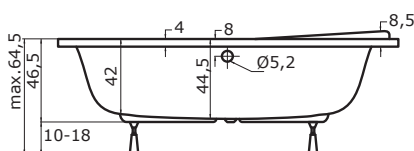

PALMA

doplňky	str.	cena
PŘEODPADOVÝ KOMPLET (47 cm)	35	1.340 Kč