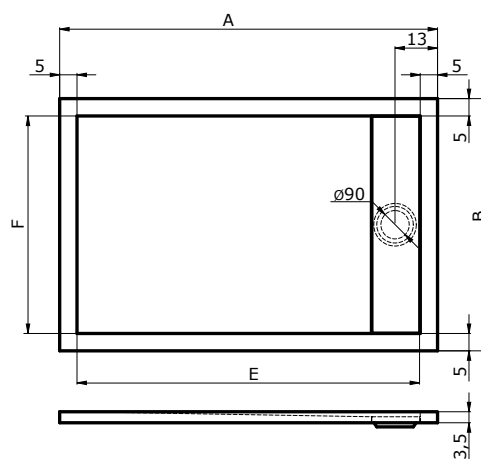

HERCULES

120 × 90 × 3,5 cm, bílá	9.170 Kč
140 × 90 × 3,5 cm, bílá	10.690 Kč

doplňky	str.	cena
KOVOVÉ NOŽIČKY	41	1.830 Kč
PLASTOVÉ NOŽIČKY	41	930 Kč
SIFON T90	41	510 Kč

	A	B	C	D	E	F	G
120 × 90	120	90	5	13	110	80	3,5
140 × 90	140	90	5	13	130	80	3,5