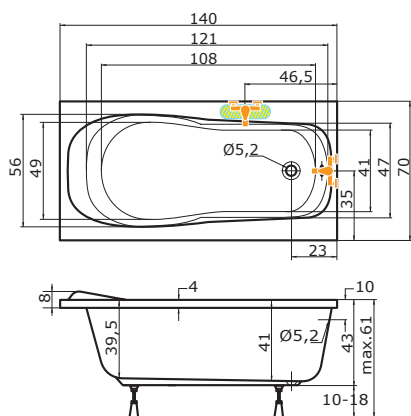

ALEA

140 × 70 × 41 cm, 105 l
vana bílá: 9.620 Kč

doplňky	str.	cena
ČELNÍ KRYCÍ PANEĽ 140 × 53	34	4.270 Kč
BOČNÍ KRYCÍ PANEĽ 70 × 53	34	3.050 Kč
PŘEODPADOVÝ KOMPLET (47 cm)	35	1.340 Kč

masážní systém	cena
ECO HYDRO	17.860 Kč
ECO AIR	18.420 Kč
ECO HYDRO AIR	26.640 Kč
BASIC	26.190 Kč

Cena masážního systému zahrnuje:
vanu, systém, přeodpadový komplet, samonosný rám

ALEA-S

140 × 70 × 41 cm, 80 l
vana bílá: 9.620 Kč

doplňky	str.	cena
ČELNÍ KRYCÍ PANEĽ 140 × 53	34	4.270 Kč
BOČNÍ KRYCÍ PANEĽ 70 × 53	34	3.050 Kč
PŘEODPADOVÝ KOMPLET (47 cm)	35	1.340 Kč