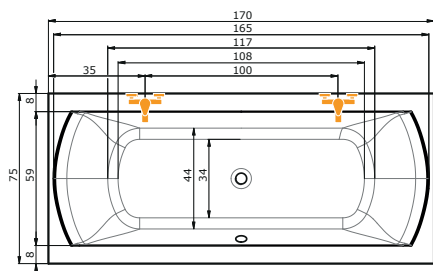

FENIX

170 × 75 × 45 cm, 210 l
180 × 80 × 45 cm, 240 l

vana bílá: 170 cm **12.720 Kč** / 180 cm **13.840 Kč**

masážní systém	cena 170 cm	cena 180 cm	doplňky	str.	cena
ECO HYDRO	19.730 Kč	20.570 Kč	PODHLAVNÍK ZKOSENÝ	34	1.940 Kč
ECO AIR	21.890 Kč	23.160 Kč	MADLO ELEGANCE 185	35	840 Kč
ECO HYDRO AIR	28.360 Kč	28.990 Kč	MADLO ELEGANCE 280	35	840 Kč
BASIC	27.790 Kč	28.360 Kč	PŘEODPADOVÝ KOMPLET (80 cm)	35	2.280 Kč
EASY	37.490 Kč	38.050 Kč			
WINDY	32.920 Kč	33.540 Kč			
DUO PNEU	46.160 Kč	46.940 Kč			
DUO	57.750 Kč	58.410 Kč			
DUO LIGHT	62.450 Kč	63.090 Kč			

Cena masážního systému zahrnuje: vanu, systém, předpádový komplet, samonosný rám

Ceny jsou uvedeny včetně DPH. V ceně vany jsou nožičky.