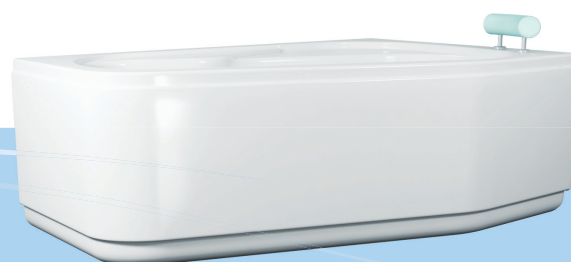

v = 60 cm | **8.290 Kč**

pravé provedení

LIVENZA

v = 55 cm | **6.790 Kč**

BODAM L/P

v = 54 cm | **6.790 Kč**

orientace krycího panelu koresponduje s orientací vany

MEDEA L/P