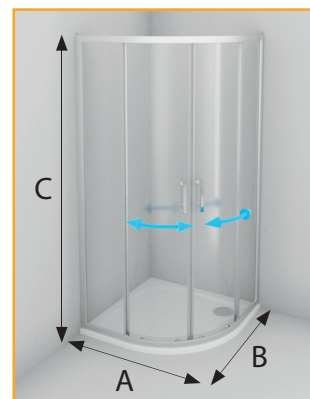

sprchový kout