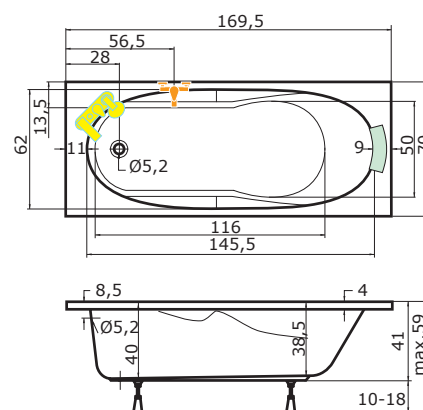

IBIZA

doplňky	str.	cena
ČELNÍ KRYCÍ PANEĽ 170 × 53	34	4.270 Kč
BOČNÍ KRYCÍ PANEĽ 70 × 53	34	3.050 Kč
PODHLAVNÍK ZKOSENÝ	34	1.940 Kč
PŘEODPADOVÝ KOMPLET (47 cm)	35	1.340 Kč