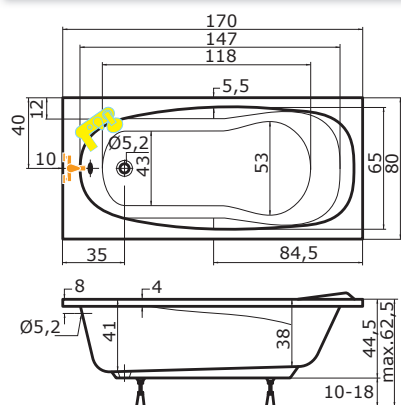

MALLORCA

170 × 80 × 41 cm, 150 l
vana bílá: 11.110 Kč

doplňky	str.	cena
ČELNÍ KRYCÍ PANEĽ 170 × 53	34	4.270 Kč
BOČNÍ KRYCÍ PANEĽ 80 × 53	34	3.050 Kč
PODHLAVNÍK ZKOSENÝ	34	1.940 Kč
MADLO ELEGANCE 185	35	840 Kč
PŘEODPADOVÝ KOMPLET (47 cm)	35	1.340 Kč

masážní systém	cena	masážní systém	cena
ECO HYDRO	19.360 Kč	WINDY	33.240 Kč
ECO AIR	19.790 Kč	DUO PNEU	46.390 Kč
ECO HYDRO AIR	28.360 Kč	DUO	57.990 Kč
BASIC	27.990 Kč	DUO LIGHT	62.710 Kč
EASY	37.690 Kč		

Cena masážního systému zahrnuje: vanu, systém, předopadový komplet, samonosný rám

CANARIA

170 × 75 × 38 cm, 130 l
vana bílá: 10.640 Kč

doplňky	str.	cena
ČELNÍ KRYCÍ PANEĽ 170 × 53	34	4.270 Kč
BOČNÍ KRYCÍ PANEĽ 80 × 53	34	3.050 Kč
PODHLAVNÍK ZKOSENÝ	34	1.940 Kč
MADLO ELEGANCE 185	35	840 Kč
PŘEODPADOVÝ KOMPLET (47 cm)	35	1.340 Kč