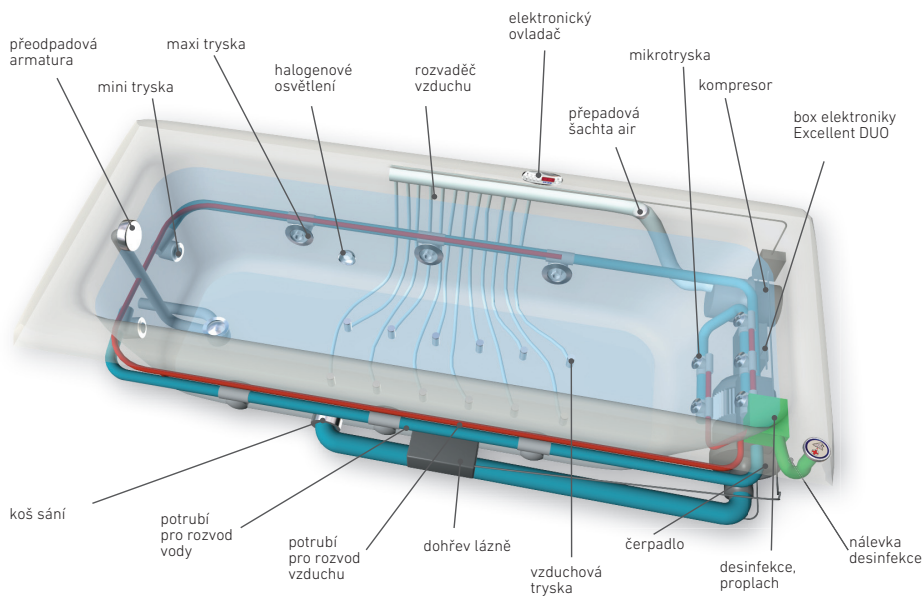

BASIC

EASY

WINDY

DUO PNEU

DUO / DUO LIGHT

EXCELLENT DUO

Masážní systémy řady **ECO**

VÝBAVA	VANA	ECO HYDRO	ECO AIR	ECO HYDROAIR
Pneumatický ovladač		●	●	●(2x)
Vzduchová regulace		●		●
Kompresor			●	●
Čerpadlo		●		●
Maxi Tryska	Standardní osazení Island	4		4
MINI Tryska	Standardní osazení Island	2		2
AIR Tryska	Standardní osazení Island		10	10
			10	10