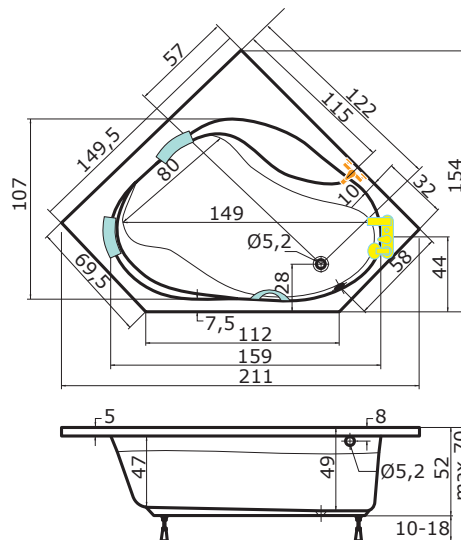

Cena masážního systému zahrnuje:

vanu, systém, přeodpadový komplet, samonosný rám

DORADO P DORADO L

KORFU

150 × 150 × 49 cm, 235 l
vana bílá: 19.540 Kč

doplňky	str.	cena
PODHLAVNÍK STANDARD	34	1.940 Kč
MADLO ELEGANCE 185	35	840 Kč
PŘEODPADOVÝ KOMPLET (47 cm)	35	1.340 Kč