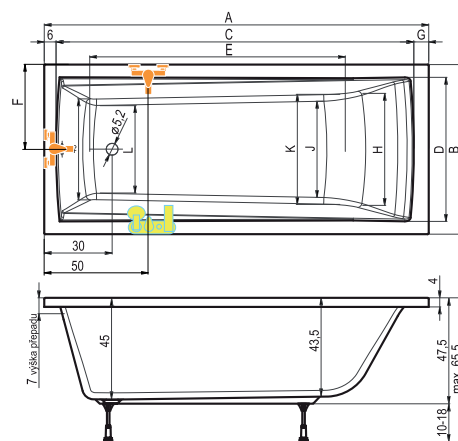

masážní systém	Trend 140 × 70	Trend 150 × 70	Trend 160 × 70	Trend 160 × 75	Trend 170 × 70	Trend 170 × 75	Trend 170 × 80	Trend 180 × 80
ECO HYDRO	–	18.670 Kč	18.730 Kč	18.990 Kč	19.430 Kč	19.730 Kč	20.150 Kč	20.570 Kč
ECO AIR	–	20.840 Kč	20.960 Kč	21.340 Kč	21.560 Kč	21.890 Kč	22.550 Kč	23.160 Kč
ECO HYDRO AIR	–	27.540 Kč	27.690 Kč	27.990 Kč	28.060 Kč	28.360 Kč	28.840 Kč	28.990 Kč
BASIC	–	26.310 Kč	26.350 Kč	26.640 Kč	26.590 Kč	26.730 Kč	27.540 Kč	28.360 Kč
EASY	–	–	–	–	37.880 Kč	38.190 Kč	38.550 Kč	38.850 Kč
WINDY	–	32.080 Kč	32.310 Kč	32.770 Kč	32.920 Kč	33.240 Kč	33.390 Kč	33.540 Kč
DUO PNEU	–	45.480 Kč	45.790 Kč	46.160 Kč	46.110 Kč	46.390 Kč	46.680 Kč	46.940 Kč
DUO	–	–	–	–	57.690 Kč	57.990 Kč	58.230 Kč	58.410 Kč
DUO LIGHT	–	–	–	–	62.420 Kč	62.840 Kč	62.930 Kč	63.090 Kč
EXCELLENT DUO	–	–	–	–	–	–	–	101.790 Kč

Cena masážního systému zahrnuje: vanu, systém, předpádový komplet, samonosný rám

Ceny jsou uvedeny včetně DPH.
V ceně vany jsou nožičky.