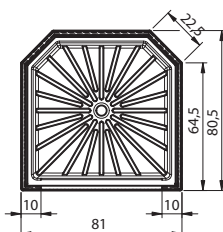

detail drážky ve vaničce