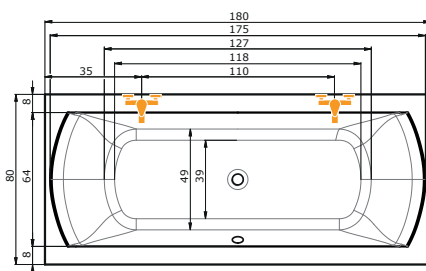

FENIX

170 × 75 × 45 cm, 210 l
180 × 80 × 45 cm, 240 l

vana bílá: 170 cm **12.720 Kč** / 180 cm **13.840 Kč**

masážní systém	cena 170 cm	cena 180 cm	doplňky	str.	cena
ECO HYDRO	19.730 Kč	20.570 Kč	PODHLAVNÍK ZKOSENÝ	34	1.940 Kč
ECO AIR	21.890 Kč	23.160 Kč	MADLO ELEGANCE 185	35	840 Kč
ECO HYDRO AIR	28.360 Kč	28.990 Kč	MADLO ELEGANCE 280	35	840 Kč
BASIC	27.790 Kč	28.360 Kč	PŘEODPADOVÝ KOMPLET (80 cm)	35	2.280 Kč
EASY	37.490 Kč	38.050 Kč			
WINDY	32.920 Kč	33.540 Kč			
DUO PNEU	46.160 Kč	46.940 Kč			
DUO	57.750 Kč	58.410 Kč			
DUO LIGHT	62.450 Kč	63.090 Kč			

Cena masážního systému zahrnuje: vanu, systém, předpádový komplet, samonosný rám

Ceny jsou uvedeny včetně DPH. V ceně vany jsou nožičky.