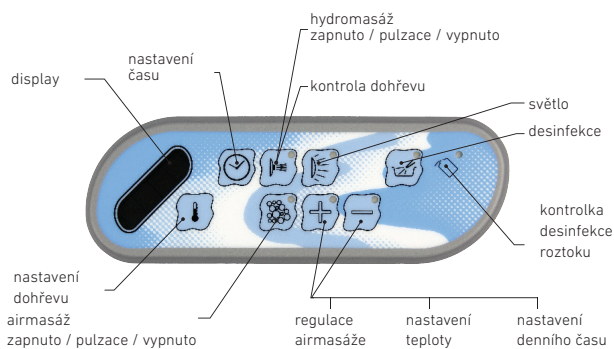

BASIC

EASY

WINDY

DUO PNEU

DUO / DUO LIGHT

EXCELLENT DUO

Masážní systémy řady **ECO**

VÝBAVA	VANA	ECO HYDRO	ECO AIR	ECO HYDROAIR
Pneumatický ovladač		●	●	●(2x)
Vzduchová regulace		●		●
Kompresor			●	●
Čerpadlo		●		●
Maxi Tryska	Standardní osazení Island	4		4
MINI Tryska	Standardní osazení Island	2		2
AIR Tryska	Standardní osazení Island		10	10
			10	10