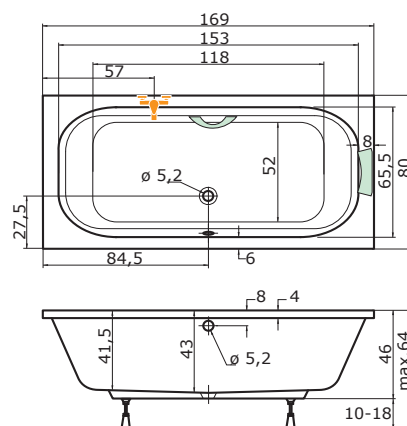

TENERIFE

doplňky	str.	cena
ČELNÍ KRYCÍ PANEĽ 170 × 58	34	4.270 Kč
BOČNÍ KRYCÍ PANEĽ 80 × 58	34	3.050 Kč
PODHLAVNÍK ZKOSENÝ	34	1.940 Kč
MADLO ELEGANCE 185	35	840 Kč
PŘEODPADOVÝ KOMPLET (47 cm)	35	1.340 Kč