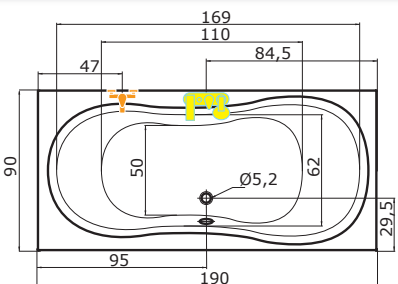

PALMA

doplňky	str.	cena
PŘEODPADOVÝ KOMPLET (47 cm)	35	1.340 Kč