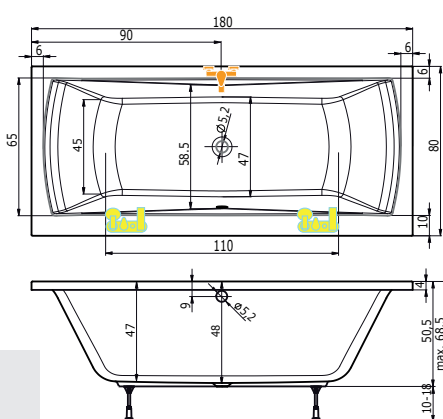

Ceny jsou uvedeny včetně DPH.
V ceně vany jsou nožičky.