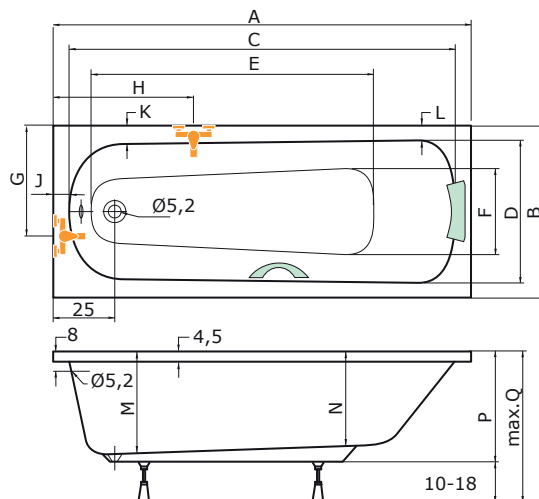

vana bílá: 150 × 70 cm **8.980 Kč** / 160 × 70 cm **9.170 Kč**
170 × 70 cm **9.790 Kč** / 180 × 80 cm **12.720 Kč**

masážní systém	KLASIK 150	KLASIK 160	KLASIK 170	KLASIK 180
ECO HYDRO	–	18.380 Kč	18.480 Kč	19.240 Kč
ECO AIR	18.420 Kč	18.830 Kč	19.140 Kč	19.730 Kč
ECO HYDRO AIR	–	27.070 Kč	27.250 Kč	27.750 Kč
BASIC	–	26.190 Kč	26.350 Kč	27.140 Kč
EASY	–	35.520 Kč	35.760 Kč	36.950 Kč
WINDY	30.890 Kč	31.210 Kč	31.680 Kč	33.220 Kč
DUO PNEU	–	44.210 Kč	44.490 Kč	46.110 Kč
DUO	–	55.640 Kč	55.990 Kč	57.490 Kč
DUO LIGHT	–	60.360 Kč	60.730 Kč	62.180 Kč
EXCELLENT DUO	–	–	–	100.390 Kč

Cena masážního systému zahrnuje: vanu, systém, přeodpadový komplet, samonosný rám

doplňky	str.	cena
ČELNÍ KRYCÍ PANEĽ	34	4.270 Kč
BOČNÍ KRYCÍ PANEĽ	34	3.050 Kč
PODHLAVNÍK ZKOSENÝ	34	1.940 Kč
MADLO ELEGANCE 185	35	840 Kč
PŘEODPADOVÝ KOMPLET (47 cm)	35	1.340 Kč