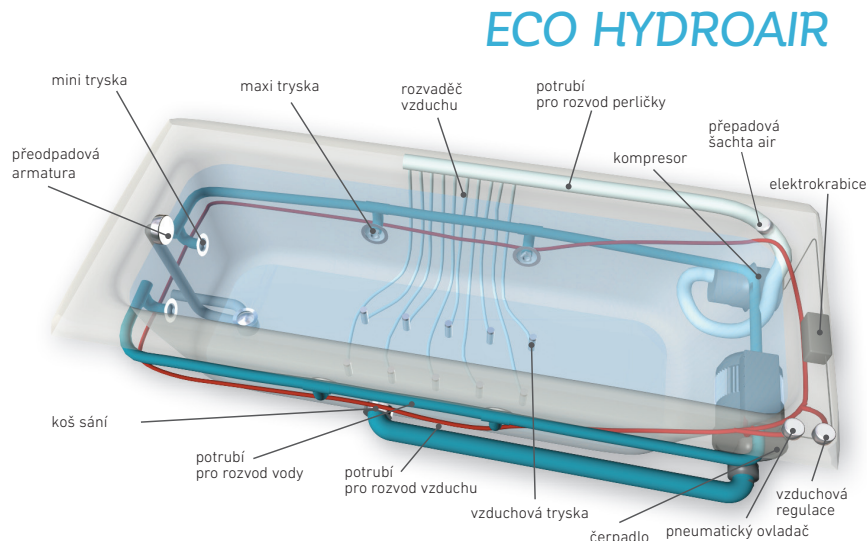

ECO HYDROAIR