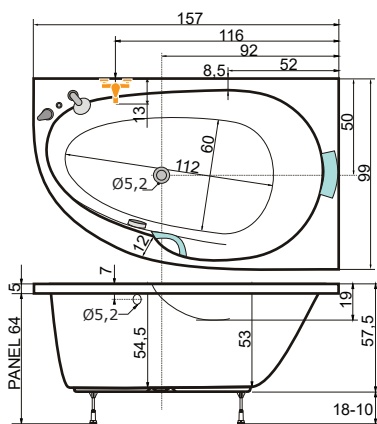

SPINELL MONO SPINELL

provedení LEVÁ/PRAVÁ

SPINELL MONO	160 × 100 × 55 cm, 314 l vana bílá: 19.830 Kč
SPINELL 160	160 × 125 × 55,5 cm, 360 l vana bílá: 23.130 Kč
SPINELL 180	180 × 130 × 54 cm, 436 l vana bílá: 25.920 Kč

SPINELL MONO L