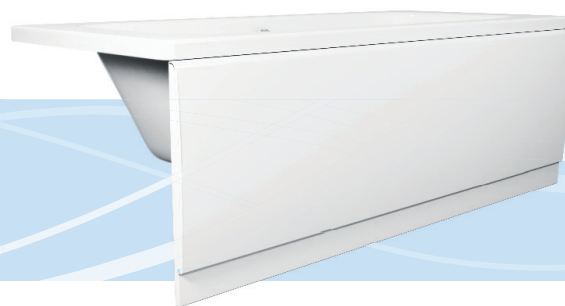

TREND L/P

v = 54 cm | 7.850 Kč

VELA L/P

v = 54 cm | 7.140 Kč

OBDELNÍKOVÉ VANY

boční panel | 3.050 Kč

čelní panel | 4.270 Kč

70 × 53 cm	75 × 58 cm	80 × 58 cm
75 × 53 cm	80 × 53 cm	90 × 58 cm