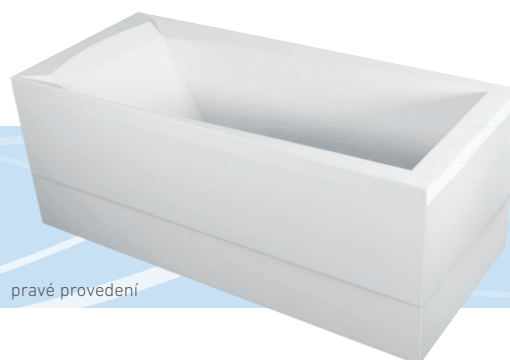

PORTA 160

v = 60 cm | **8.290 Kč**

pravé provedení