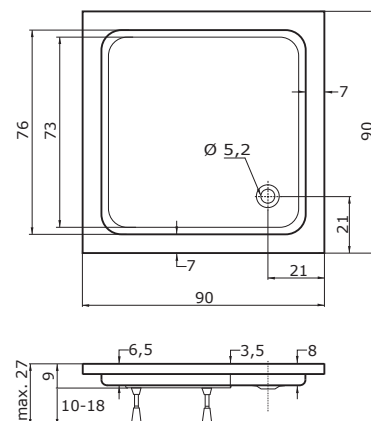

LIBRA

90 × 90 × 15 cm, bílá 5.850 Kč

doplňky	str.	cena
SIFON T50	41	410 Kč
KOVOVÉ NOŽIČKY	41	1.830 Kč
PLASTOVÉ NOŽIČKY	41	930 Kč

90 × 90 × 8 cm, bílá 5.850 Kč

doplňky	str.	cena
KRYCÍ PANEL		2.130 Kč
SIFON T50	41	410 Kč
KOVOVÉ NOŽIČKY	41	1.830 Kč
PLASTOVÉ NOŽIČKY	41	930 Kč