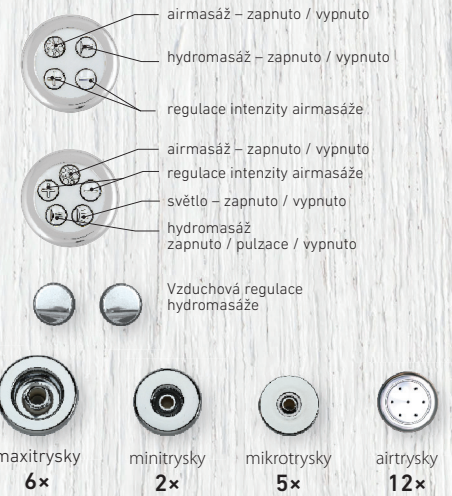

● součást systému * je možno instalovat na přání 1) u systému DUO LIGHT součástí systému 2) chromoterapie nahrazuje standardní halogenové osvětlení
Upozornění: atypické osazení trysek u van COSNTANTA LUX a ASTERIA. Více informací u jednotlivých výrobců.

BASIC

EASY

WINDY

DUO PNEU

DUO / DUO LIGHT

EXCELLENT DUO

Masážní systémy řady **ECO**

VÝBAVA	VANA	ECO HYDRO	ECO AIR	ECO HYDROAIR
Pneumatický ovladač		●	●	●(2x)
Vzduchová regulace		●		●
Kompresor			●	●
Čerpadlo		●		●
Maxi Tryska	Standardní osazení Island	4		4
MINI Tryska	Standardní osazení Island	2		2
AIR Tryska	Standardní osazení Island		10	10
			10	10