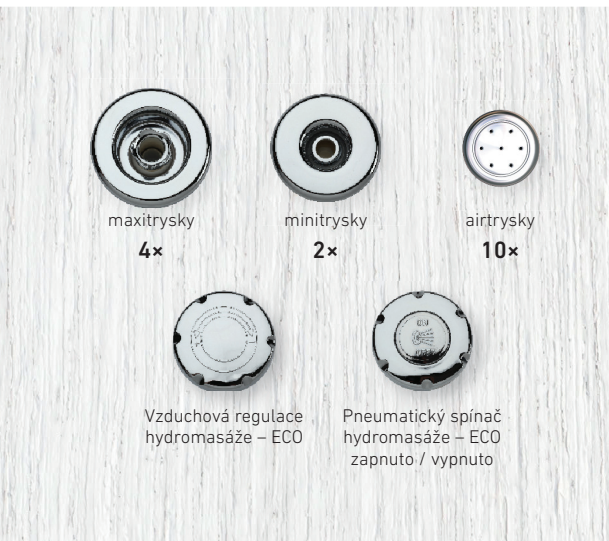

ECO HYDROAIR