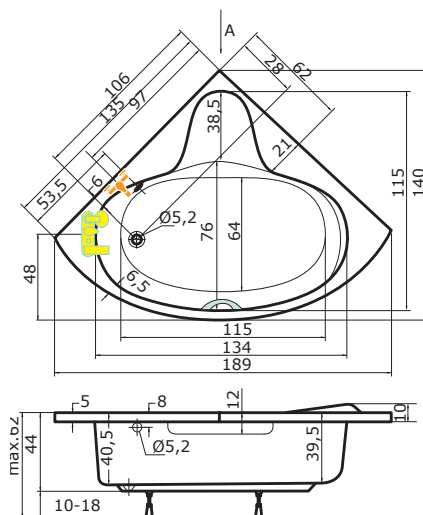

FLORIDA

135 × 135 × 40,5 cm, 175 l
vana bílá: 12.150 Kč