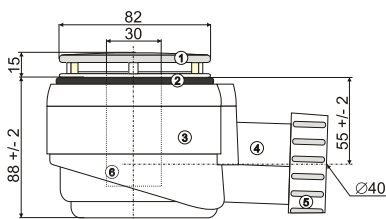

DOPLŇKY K VANIČKÁM

SIFONY

T50 | 410 Kč