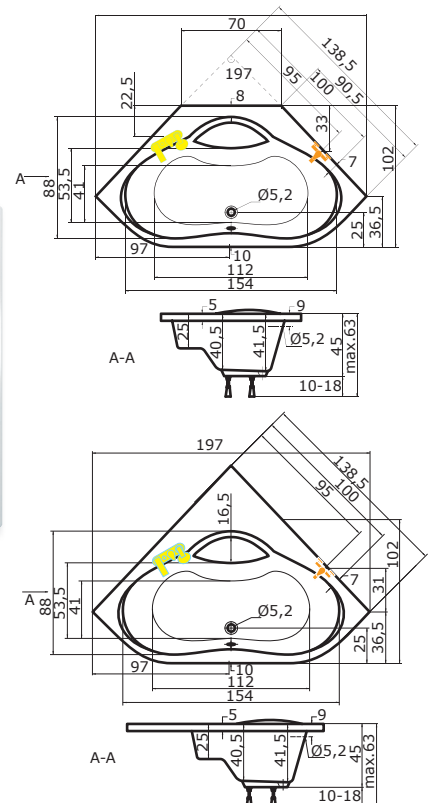

Cena masážního systému zahrnuje:
vanu, systém, předpadový komplet, samonosný rám

NAXOS, NAXOS-R

140 × 140 × 44,5 cm, 210 l
vana bílá: 16.120 Kč

vana NAXOS,
krycí panel k vaně NAXOS

NAXOS-R

doplňky	str.	cena
KRYCÍ PANEĽ	33	6.790 Kč
PŘEODPADOVÝ KOMPLET (47 cm)	35	1.340 Kč