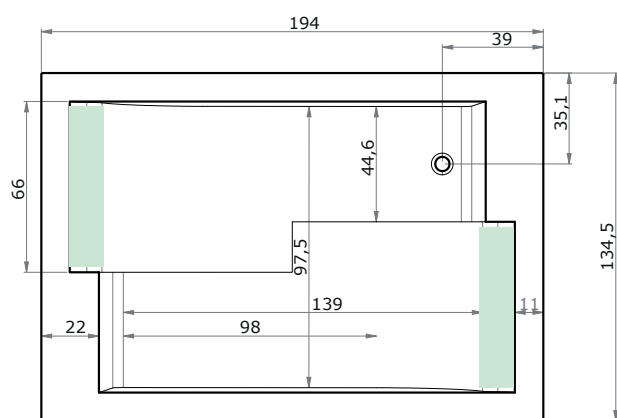

ASTERIA

195 × 135 × 46 cm, 495 l