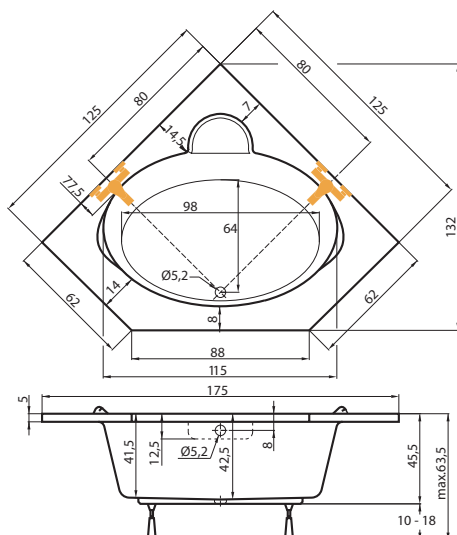

BARMA

125 × 125 × 45,5 cm
vana bílá: 10.590 Kč

doplňky	str.	cena
PŘEODPADOVÝ KOMPLET (47 cm)	35	1.340 Kč

masážní systém	cena
ECO HYDRO	21.430 Kč
ECO AIR	22.210 Kč
ECO HYDRO AIR	30.390 Kč

Cena masážního systému zahrnuje: vanu, systém, přeodpadový komplet, samonosný rám