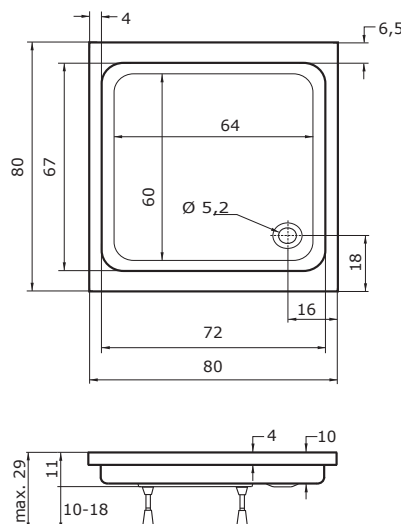

STEFANI

80 × 80 × 10 cm, bílá

5.490 Kč

doplňky	str.	cena
KOVOVÉ NOŽIČKY	41	1.830 Kč
PLASTOVÉ NOŽIČKY	41	930 Kč
SIFON T50	41	410 Kč