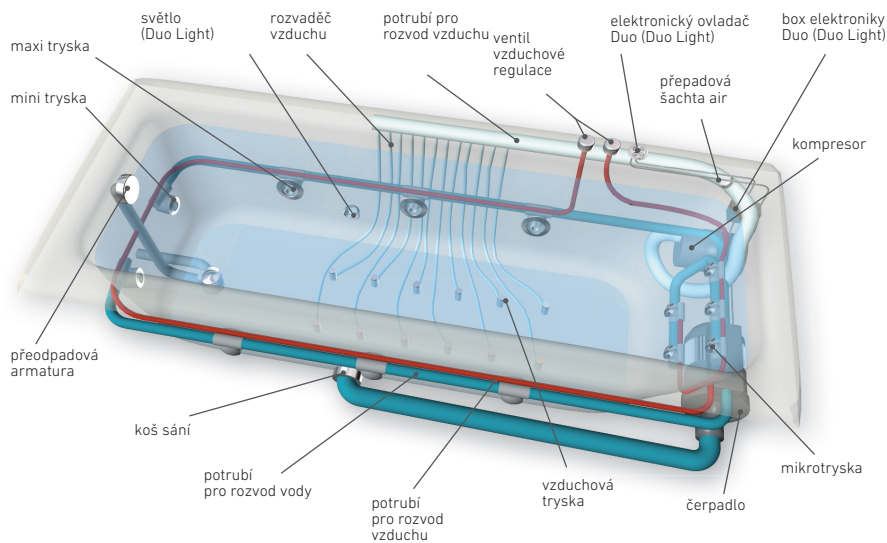

BASIC

EASY

WINDY

DUO PNEU

DUO / DUO LIGHT

EXCELLENT DUO

Masážní systémy řady **ECO**

VÝBAVA	VANA	ECO HYDRO	ECO AIR	ECO HYDROAIR
Pneumatický ovladač		●	●	●(2x)
Vzduchová regulace		●		●
Kompresor			●	●
Čerpadlo		●		●
Maxi Tryska	Standardní osazení Island	4		4
MINI Tryska	Standardní osazení Island	2		2
AIR Tryska	Standardní osazení Island		10	10
			10	10