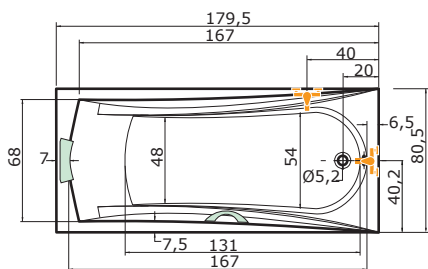

ETNA

doplňky	str.	cena
ČELNÍ KRYCÍ PANEĽ 180 × 58	34	4.270 Kč
BOČNÍ KRYCÍ PANEĽ 80 × 58	34	3.050 Kč
PODHLAVNÍK ZKOSENÝ	34	1.940 Kč
MADLO ELEGANCE 185	35	840 Kč
PŘEODPADOVÝ KOMPLET (47 cm)	35	1.340 Kč