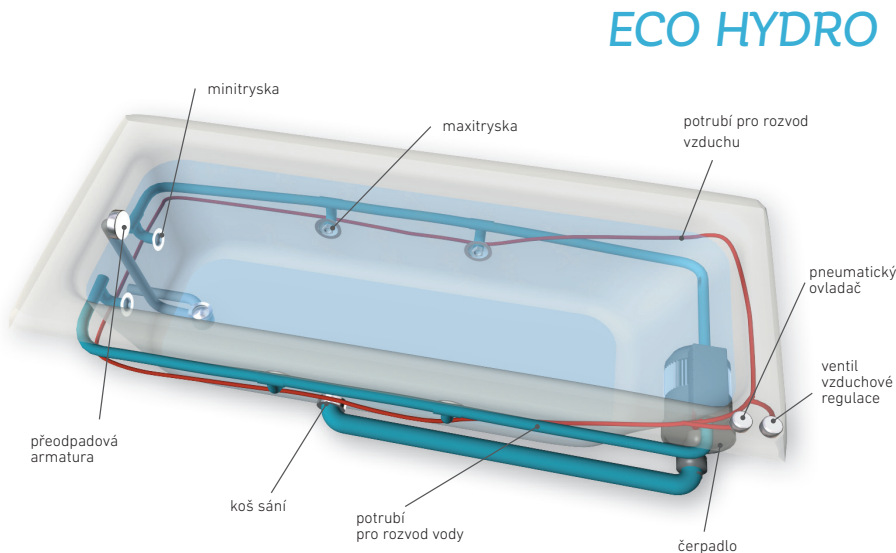

Masážní systémy řady **ECO**

VÝBAVA	VANA	ECO HYDRO	ECO AIR	ECO HYDROAIR
Pneumatický ovladač		●	●	●(2x)
Vzduchová regulace		●		●
Kompresor			●	●
Čerpadlo		●		●
Maxi Tryska	Standardní osazení Island	4		4
MINI Tryska	Standardní osazení Island	2		2
AIR Tryska	Standardní osazení Island		10	10
			10	10

DOPLŇKOVÉ SYSTÉMY	ECO HYDRO	ECO AIR	ECO HYDROAIR
Chromoterapie	*	*	*
Halogenové osvětlení	*	*	*
Proplach a desinfekce	*	*	*
Napouštění přes přeodpadový komplet	*	*	*
Dohřev	*		*

● - je součástí systému. * - je možno instalovat na přání.

ECO HYDRO