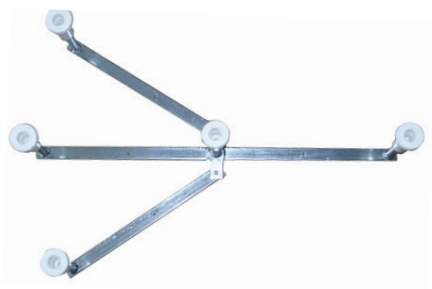

DOPLŇKY K VANIČKÁM

SIFONY

T50 | 410 Kč

T90 | 510 Kč

1. Krytka | 2. Těsnění | 3. Tělo | 4. Vyústění Ø 40 mm | 5. Příklad | 6. Košík - šroubení Ø 47 mm

KOVOVÉ NOŽIČKY K AKRYLÁTOVÝM VANIČKÁM

1.830 Kč

PLASTOVÉ NOŽIČKY K AKRYLÁTOVÝM VANIČKÁM