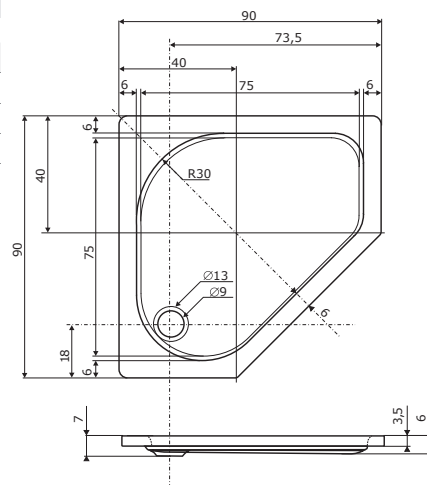

STEFANI

80 × 80 × 10 cm, bílá

5.490 Kč

doplňky	str.	cena
KOVOVÉ NOŽIČKY	41	1.830 Kč
PLASTOVÉ NOŽIČKY	41	930 Kč
SIFON T50	41	410 Kč

ZEUS

90 × 90 × 3,5 cm, bílá 5.850 Kč

doplňky	str.	cena
SIFON T50	41	410 Kč
KOVOVÉ NOŽIČKY	41	1.830 Kč
PLASTOVÉ NOŽIČKY	41	930 Kč