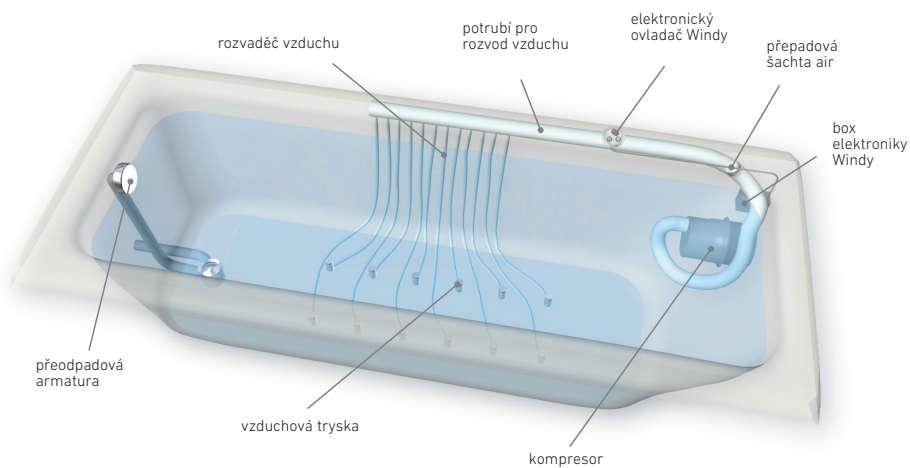

BASIC

EASY

WINDY

DUO PNEU

DUO / DUO LIGHT

EXCELLENT DUO

Masážní systémy řady **ECO**

VÝBAVA	VANA	ECO HYDRO	ECO AIR	ECO HYDROAIR
Pneumatický ovladač		●	●	●(2x)
Vzduchová regulace		●		●
Kompresor			●	●
Čerpadlo		●		●
Maxi Tryska	Standardní osazení Island	4		4
MINI Tryska	Standardní osazení Island	2		2
AIR Tryska	Standardní osazení Island		10	10
			10	10