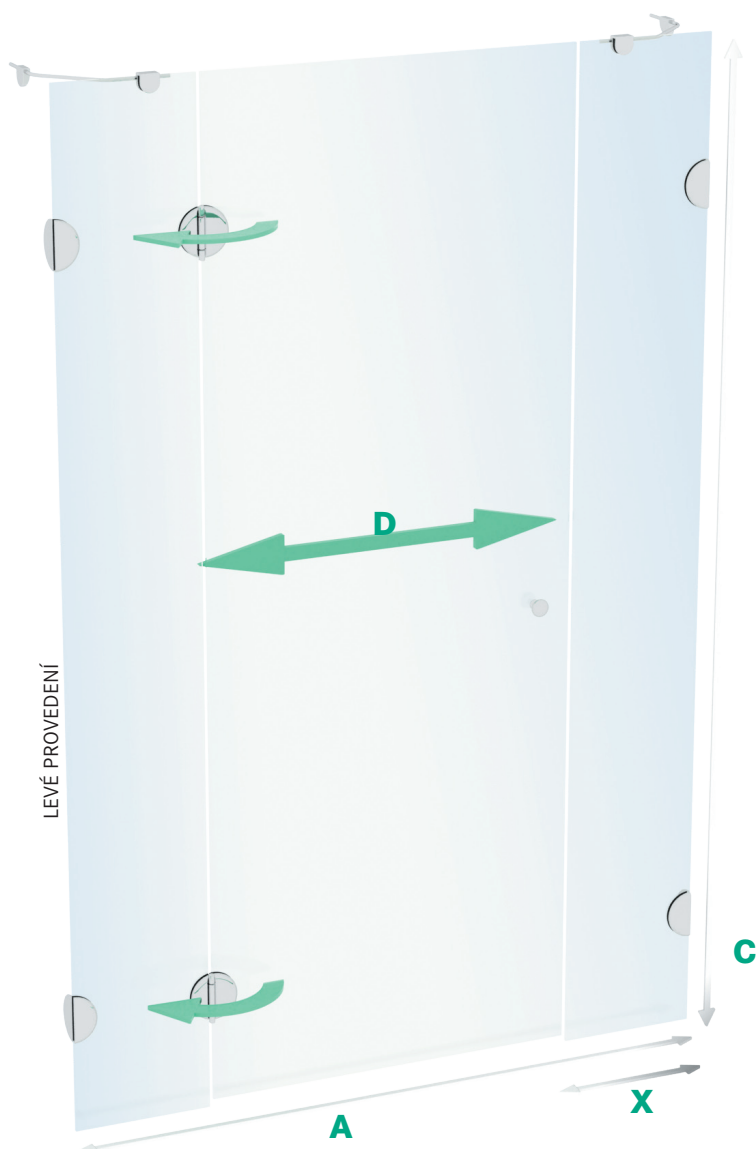

## PSDKR 1/120 S L,P

PSDKR 1/120 S L

X 25 cm, A 120 cm, C 187 cm, D šířka vstupu 68 cm

PSDKR 1/120 S P

X 25 cm, A 120 cm, C 187 cm, D šířka vstupu 68 cm