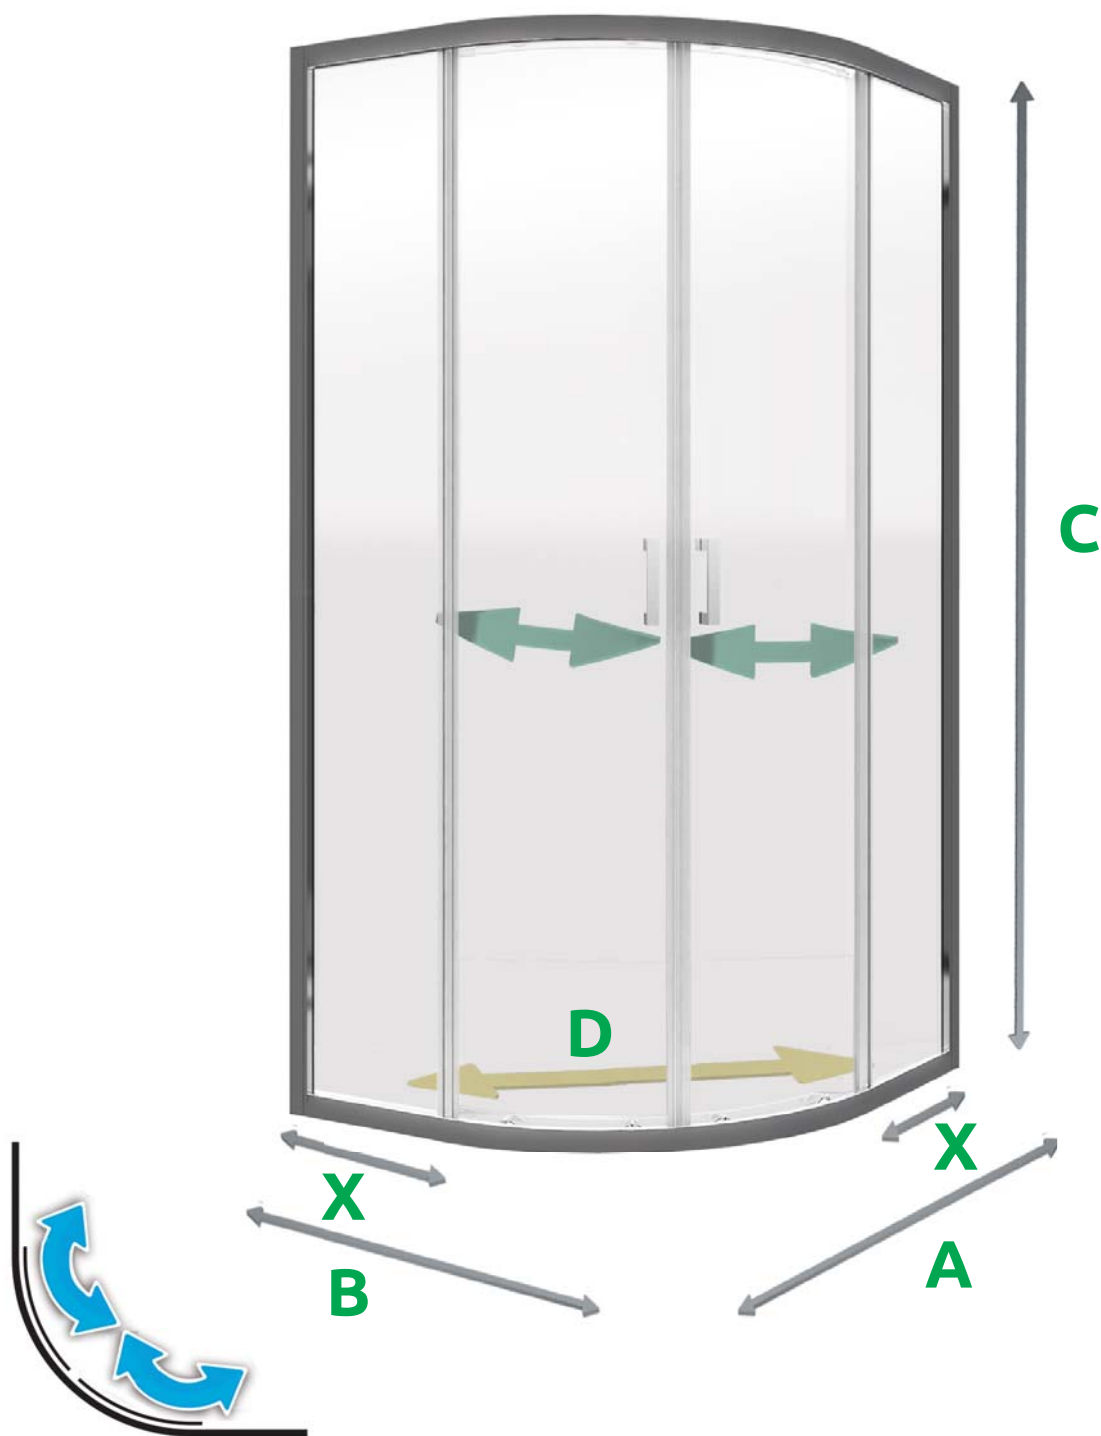

## KLSKKH 2 / 80 S R55

způsob otevírání sprchového koutu

**X** = 24 cm | **A** = 80 cm | **B** = 80 cm | **C** = 190 cm | **D** = šířka vstupu 74 cm