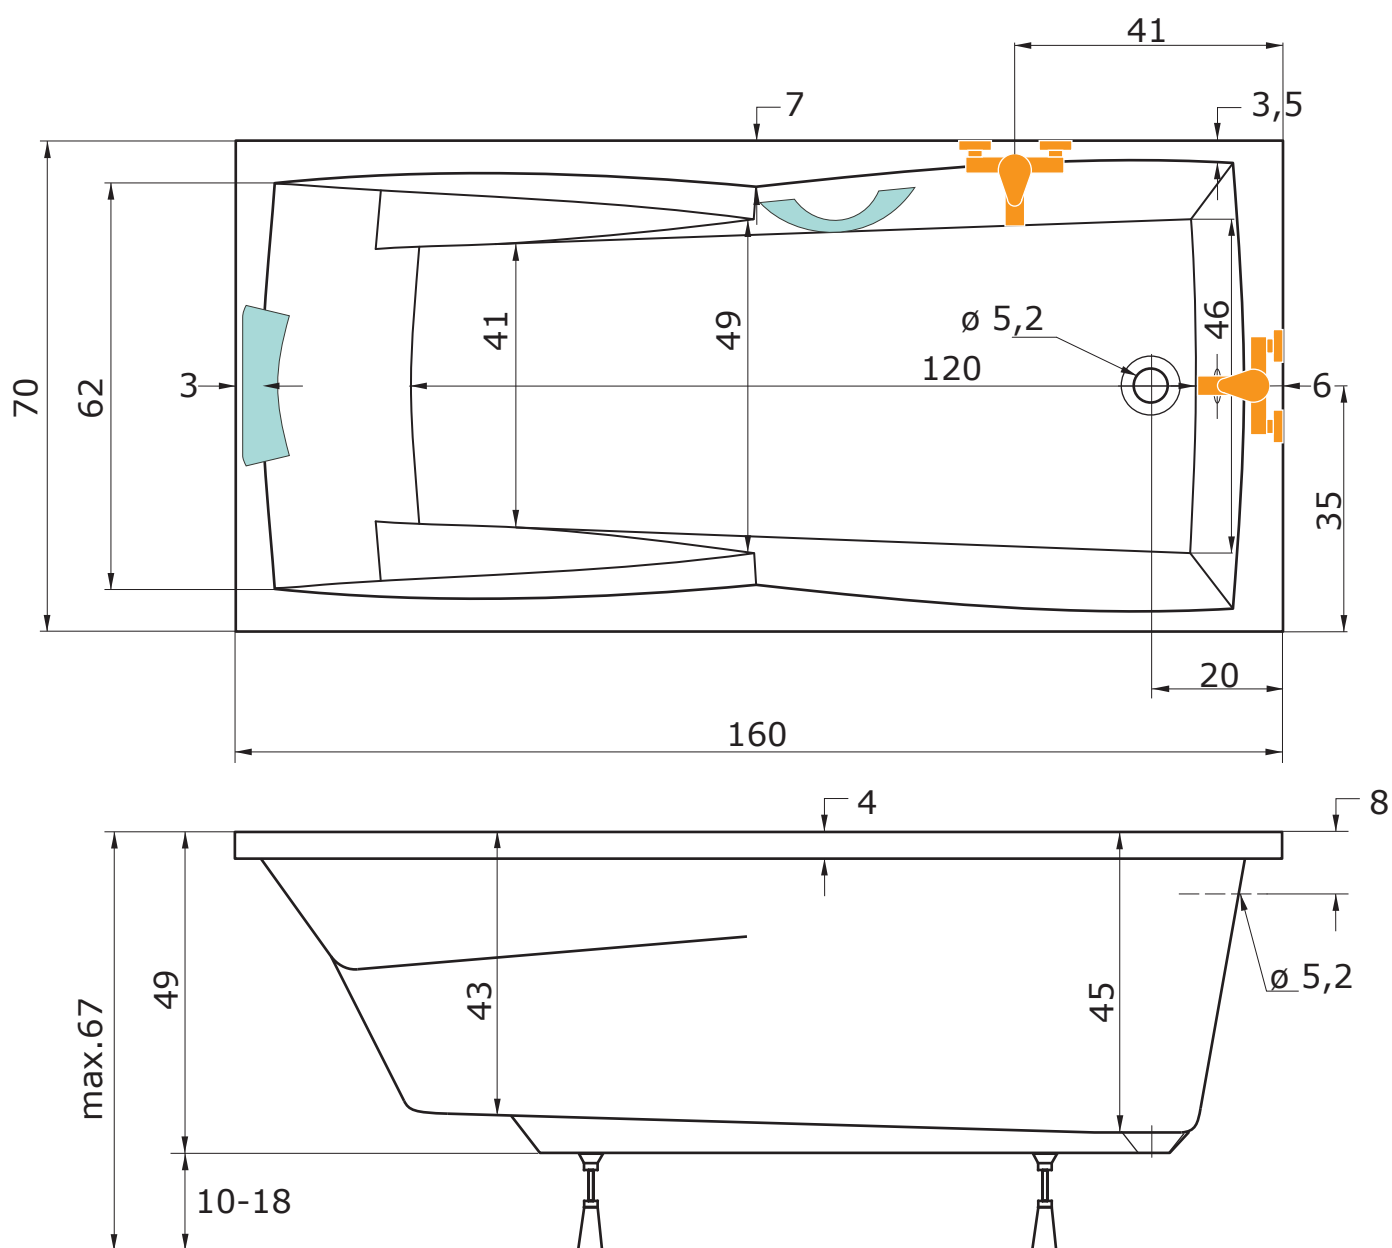

## COLUMBA 160/70

hmotnost brutto:	20 kg
hmotnost netto:	17 kg
přepadový komplet:	50 cm
výška krycího panelu:	56 cm
objem:	135 l