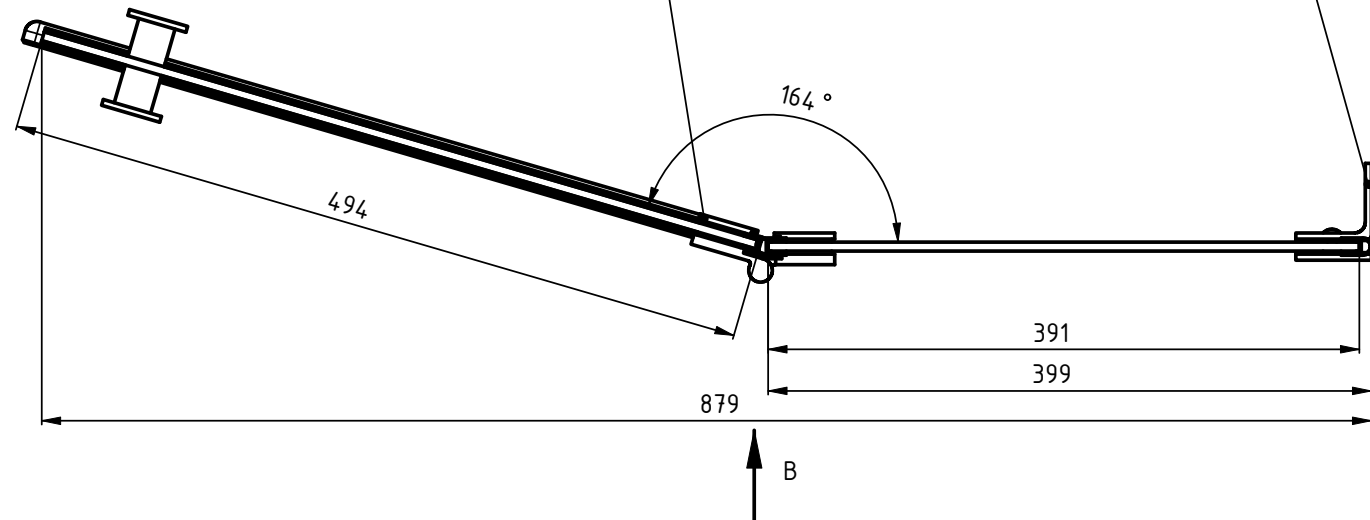

POHLED B
M 1:10

ŘEZ C-C
M 1:10

DETAIL D
M 1:1

M 1:10

2x Pant BG05051.10 (pravý)

2x závěs BG05063S.10

Číslo výkresů	3.8.2012			Přesnost:	Materiál:
				Tolerování:	Polotovar:
Změna	Datum	Index	Popis	Promítání:	Hmotnost: kg Barva:
	Poznámka:		Měřítko:	Název:	
TEIKO			1:5	Vanová zástěna NVZKR 2/90 P	
Navrhl: Ing. Huřka	Druh výkresu:			Číslo výkresu:	
Schválil:	Starý výkres:				
Datum: 23.03.2011	Č. sestavy:			Listů: 1	407-090-000P