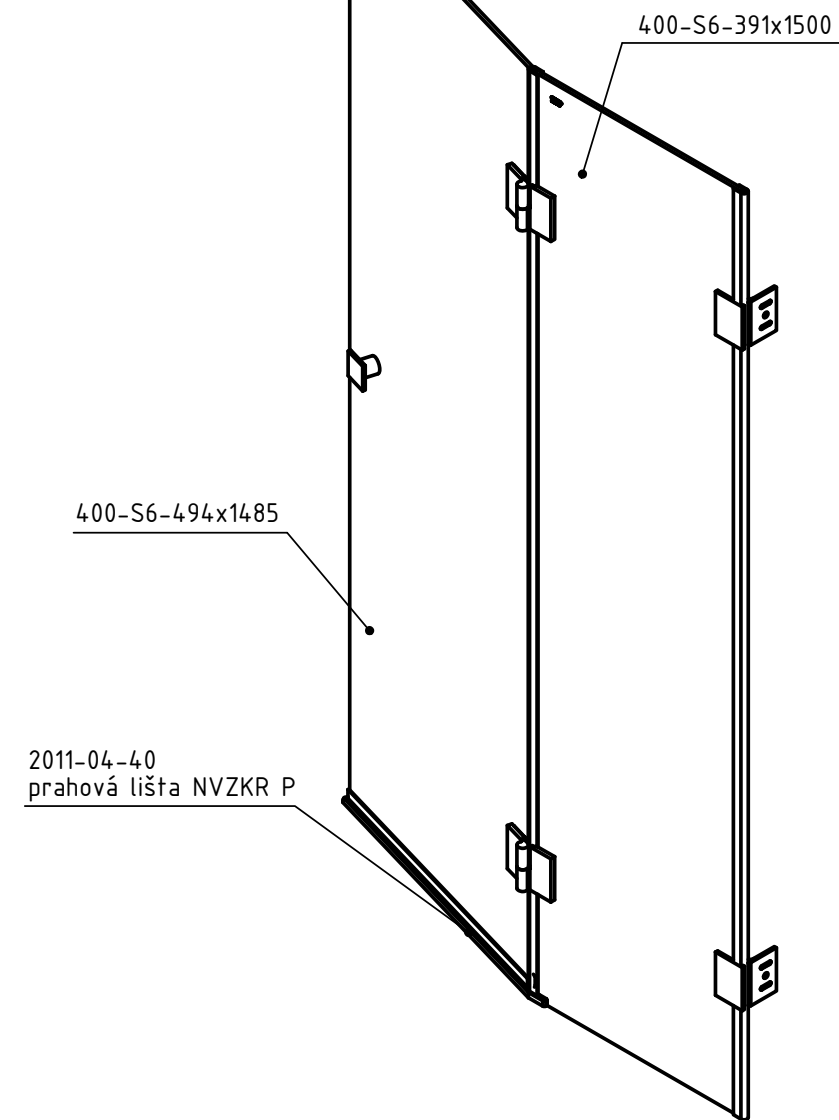

POHLED B
M 1:10

ŘEZ C-C
M 1:10

DETAIL D
M 1:1

M 1:10

2x Pant BG05051.10 (pravý)

2x závěs BG05063S.10

Číslo výkresů	3.8.2012			Přesnost:	Materiál:
				Tolerování:	Polotovar:
Změna	Datum	Index	Popis	Promítání:	Hmotnost: kg Barva:
	Poznámka:		Měřítko:	Název:	
TEIKO			1:5	Vanová zástěna NVZKR 2/90 P	
Navrhl: Ing. Huřka	Druh výkresu:			Číslo výkresu:	
Schválil:	Starý výkres:				
Datum: 23.03.2011	Č. sestavy:			Listů: 1	407-090-000P