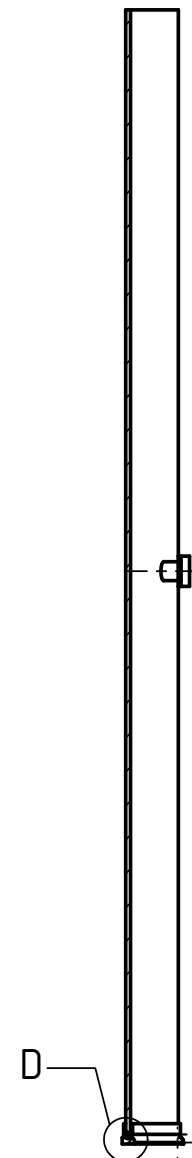

POHLED B
M 1:10

ŘEZ C-C
M 1:10

DETAIL D
M 1:1

M 1:10

2x Pant BG05051.10 (pravý)

2x závěs BG05063S.10

Číslo výkresů	3.8.2012			Přesnost:	Materiál:
				Tolerování:	Polotovar:
Změna	Datum	Index	Popis	Promítání:	Hmotnost: kg Barva:
	Poznámka:		Měřítko:	Název:	
TEIKO			1:5	Vanová zástěna NVZKR 2/90 P	
Navrhl: Ing. Huřka	Druh výkresu:			Číslo výkresu:	
Schválil:	Starý výkres:				
Datum: 23.03.2011	Č. sestavy:			Listů: 1	407-090-000P