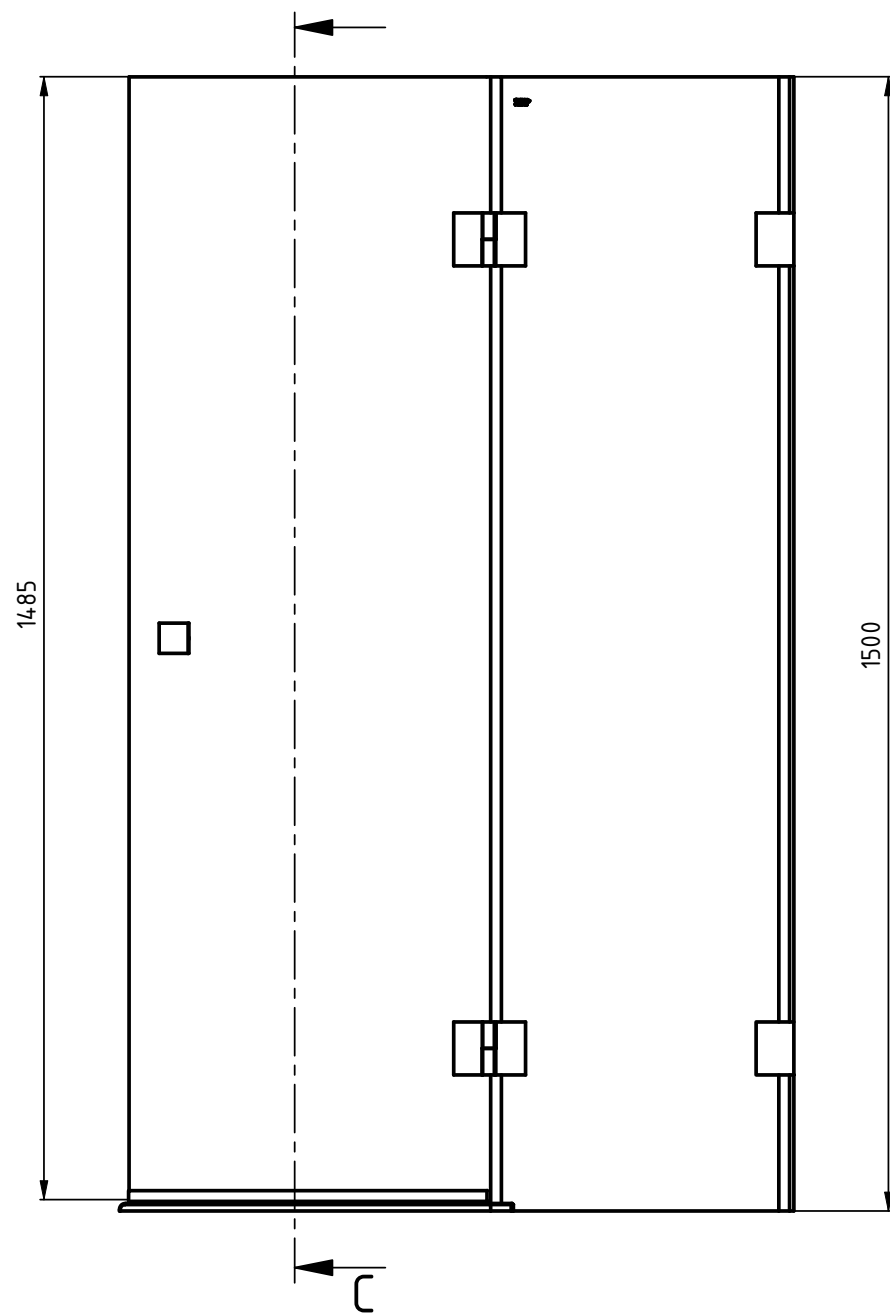

POHLED B
M 1:10

ŘEZ C-C
M 1:10

DETAIL D
M 1:1

M 1:10

2x Pant BG05051.10 (pravý)

2x závěs BG05063S.10

Číslo výkresů	3.8.2012			Přesnost:	Materiál:
				Tolerování:	Polotovar:
Změna	Datum	Index	Popis	Promítání:	Hmotnost: kg Barva:
	Poznámka:		Měřítko:	Název:	
TEIKO			1:5	Vanová zástěna NVZKR 2/90 P	
Navrhl: Ing. Huřka	Druh výkresu:			Číslo výkresu:	
Schválil:	Starý výkres:				
Datum: 23.03.2011	Č. sestavy:			Listů: 1	407-090-000P